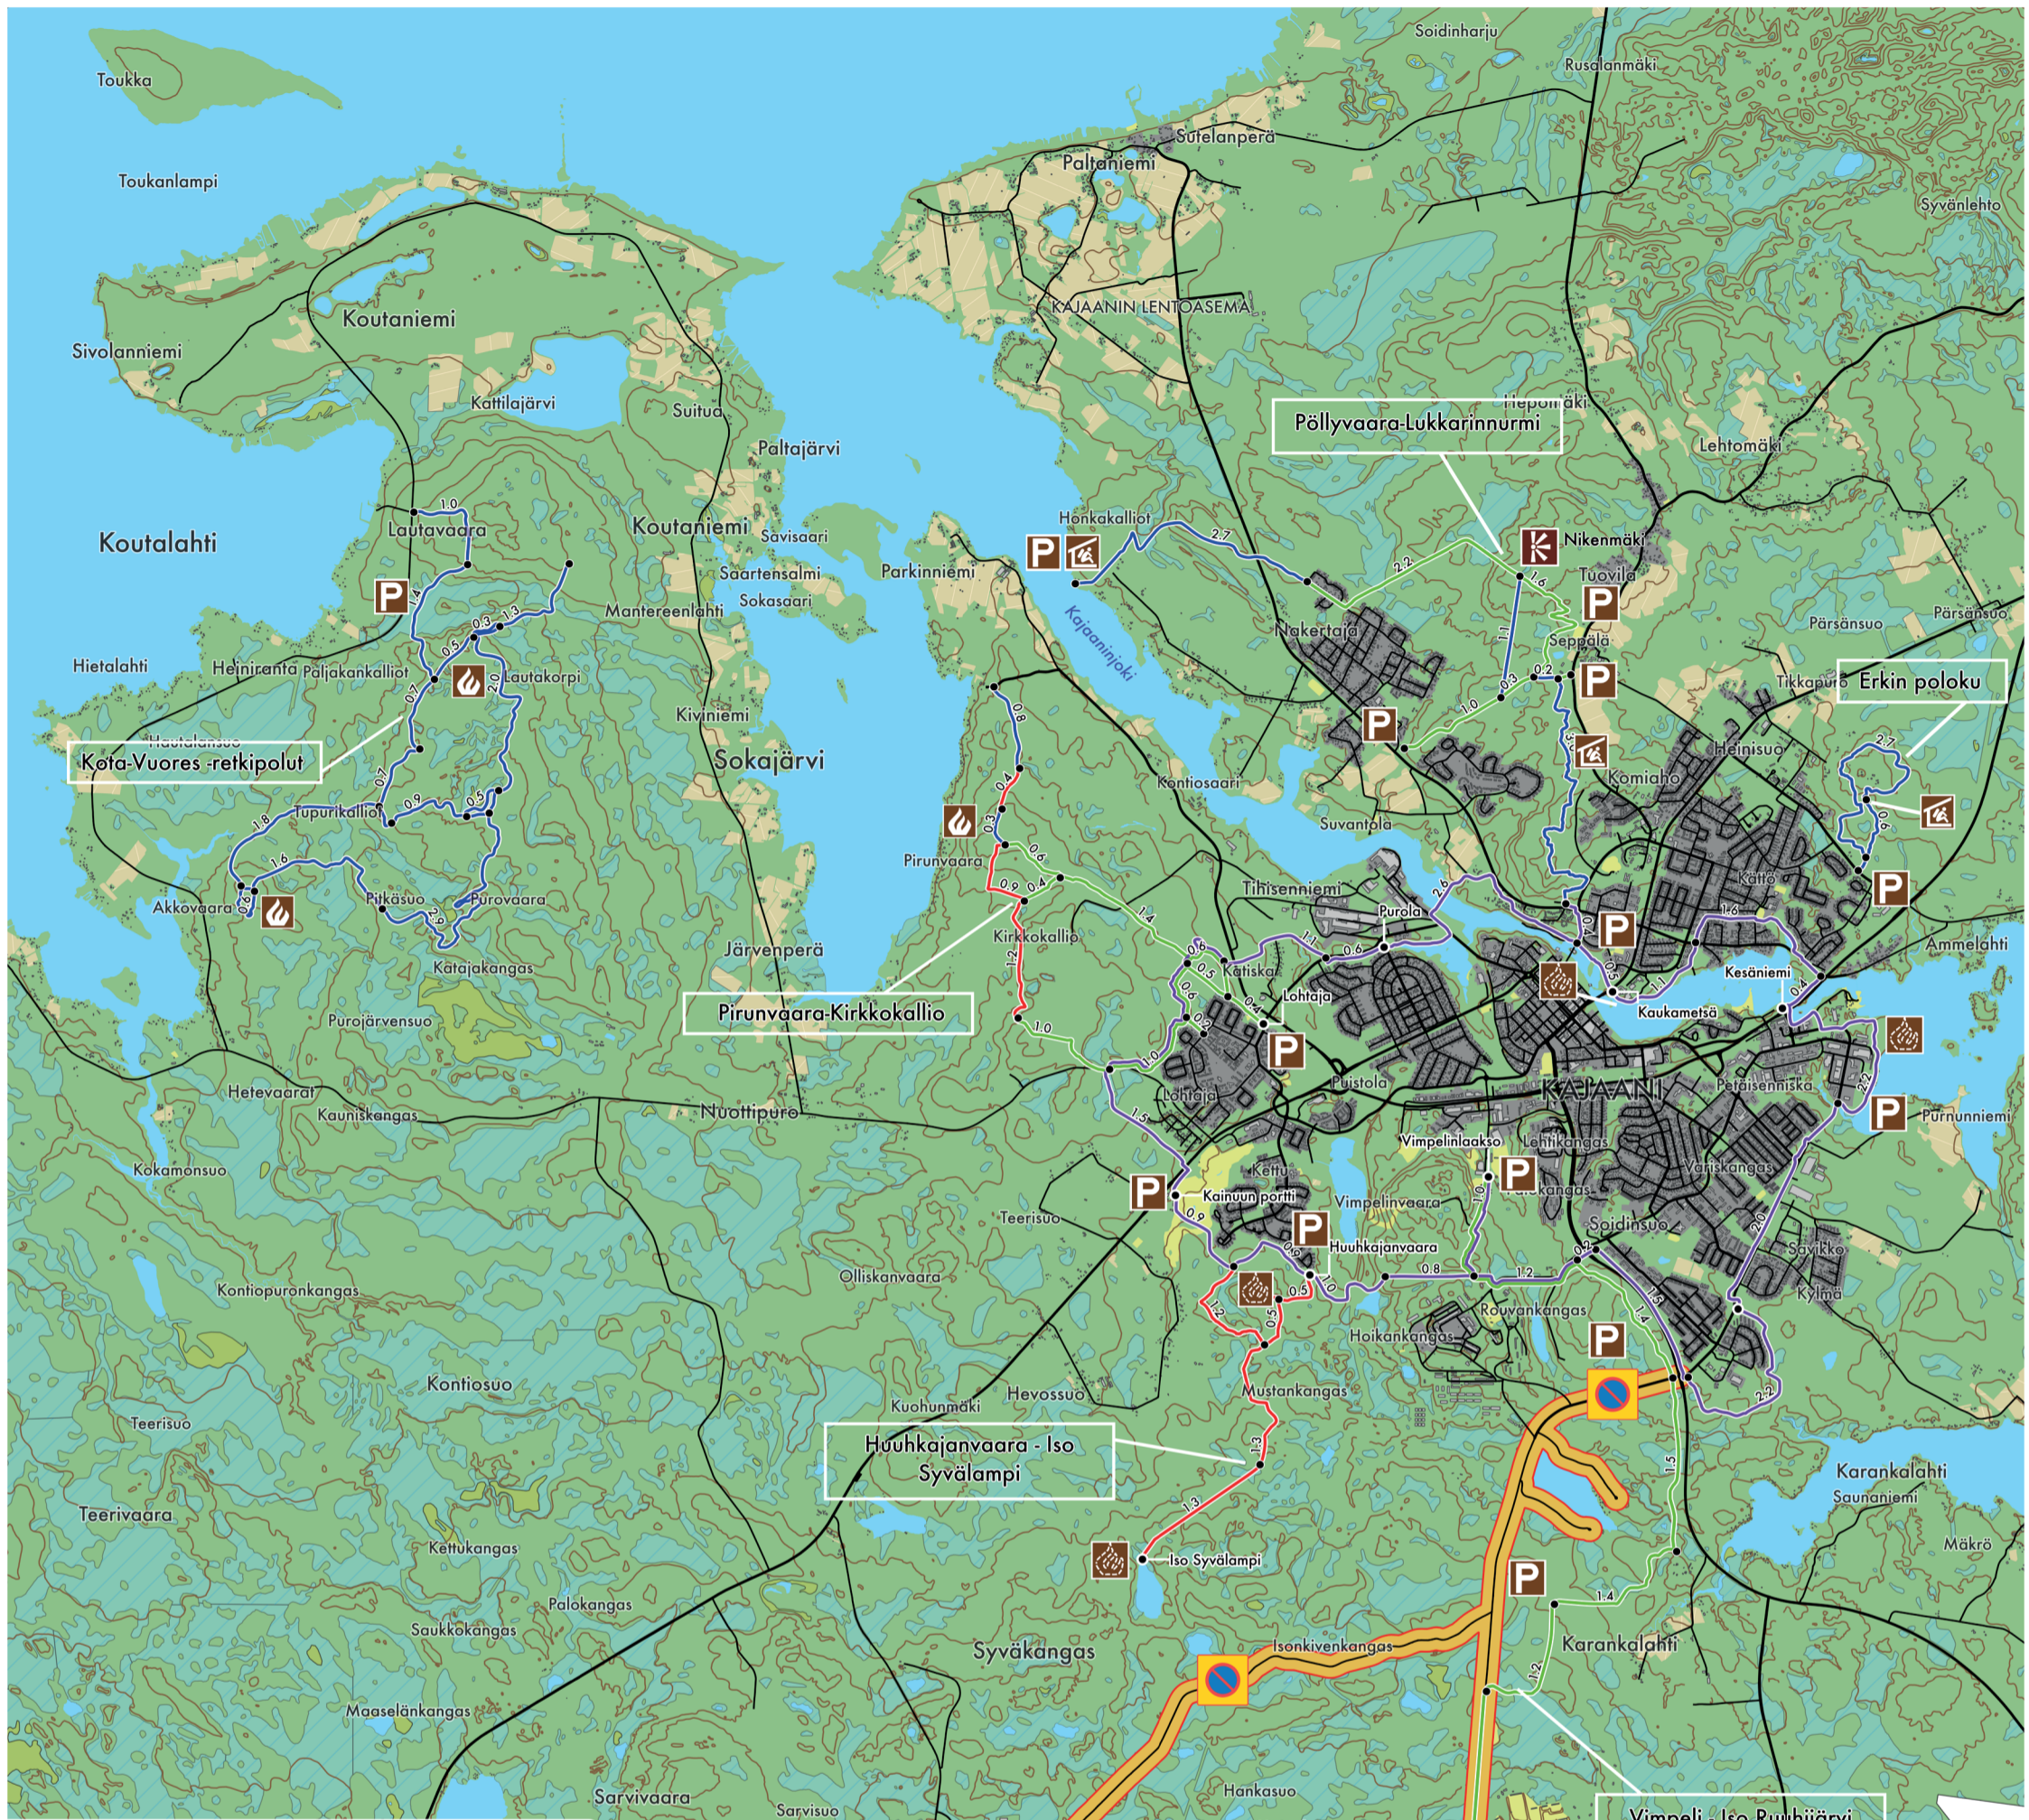

KAJAANIN ULKOILUREITIT

Ulkoilureitit

- Yhdysreitti
- Huhkajanvaara - Iso Syvälampi**
- Vaikea
- Vimpeli - Iso Ruuhijärvi**
- Helppo
- Pöllövaara - Lukkarinnurmi**
- Helppo
- Keskivaikea
- Pirunvaara - Kirkkokallio**
- Helppo
- Keskivaikea
- Vaikea
- Erkin poloku**
- Vaikea
- Kouta-Vuores -retkipolut**
- Keskivaikea

Muut kohteet

- Pysäköintipaikka
- Kota
- Laavu
- Tulipaikka, huollettu
- Tulipaikka, ei huollettu
- Olet tässä