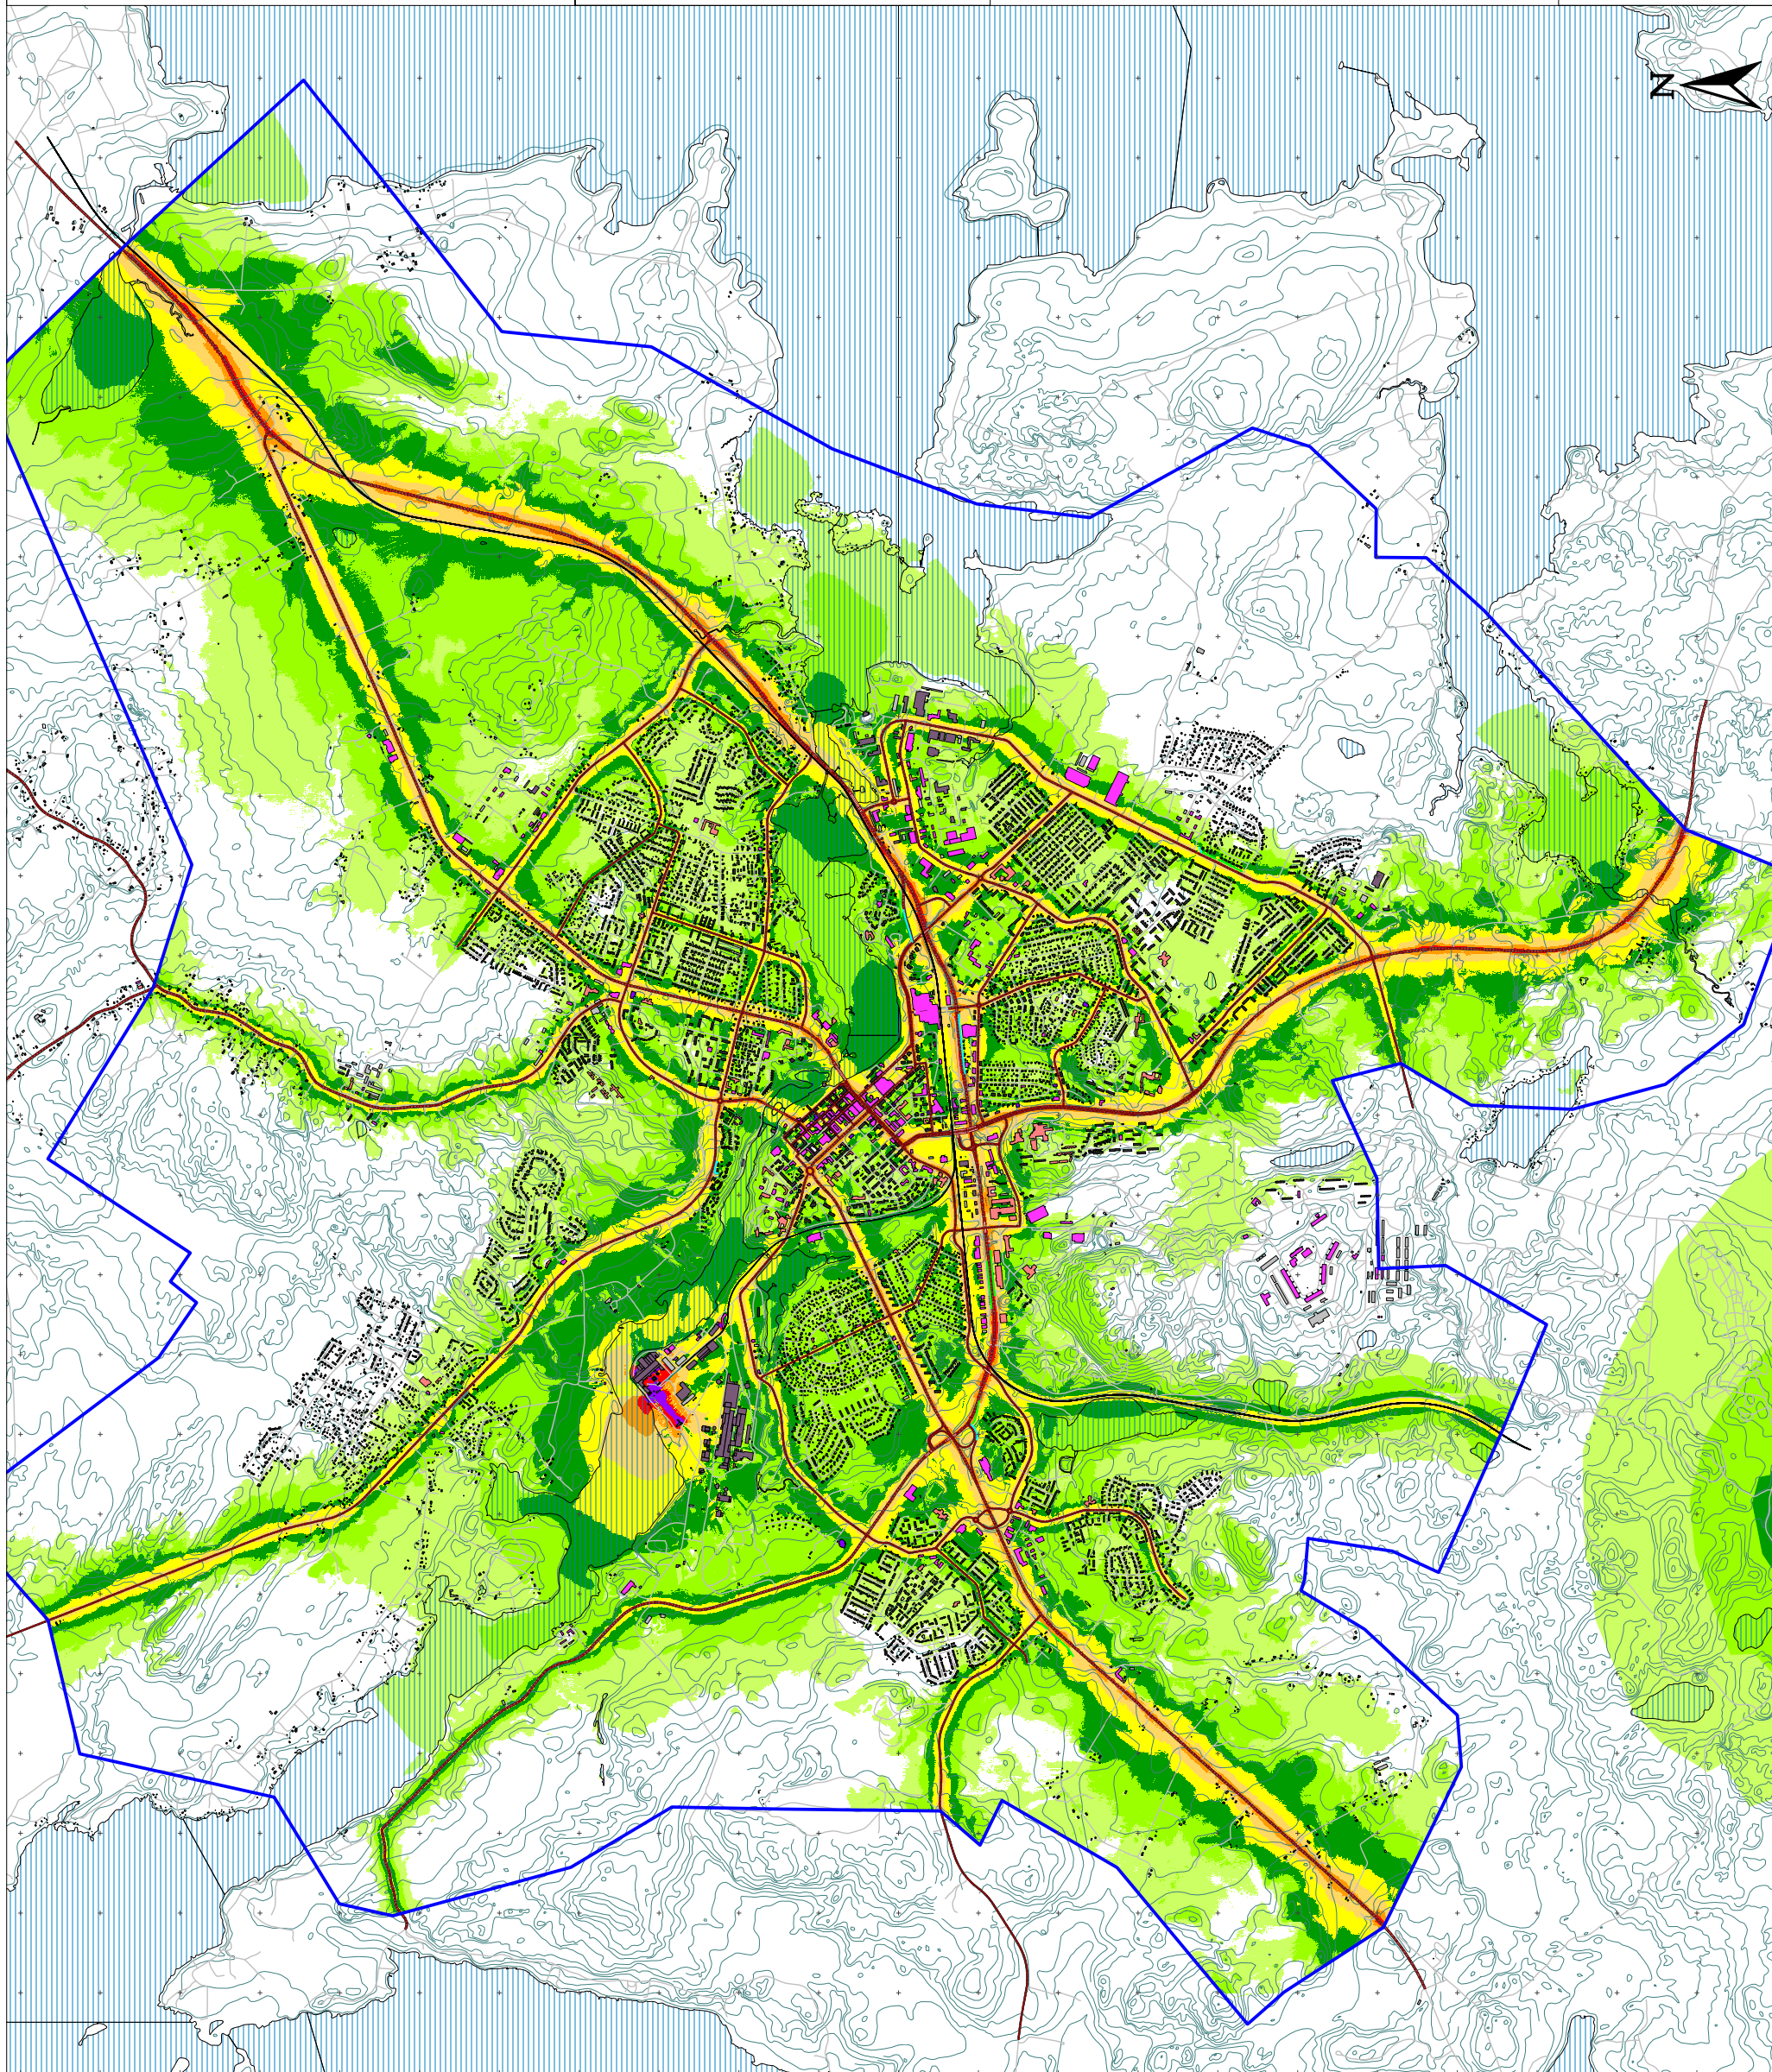

Kajaanin keskustaajama 2035 osayleiskaava

Liitekarta 22 Yhteismelu, päiväajan ennustetilanne 2040

Liite 11.1

Kajaanin meluselvitys

Yhteismelu
Liikenne ja teollisuus
ja ampumatoiminta
Ennustetilanne 2040

SITO

Elinkeino-, liikenne- ja
ympäristökeskus

Päiväajan keskiäänitaso

$L_{Aeq, 7-22}$
(laskentakorkeus: 2 m)

Selitteet

- Asuinrakennus
- Hoito- tai opetuslaitos
- Liike- tai julkinen rakennus
- Lomarakennus
- Teollinen rakennus
- Kirkollinen rakennus
- Muu rakennus
- Meluseinät/-kaide
- Meluvalli/maaston muoto

Mittakaava 1:40000 (A3)

OKo/28.02.14

Cadna/A 4.3 (Nordic)