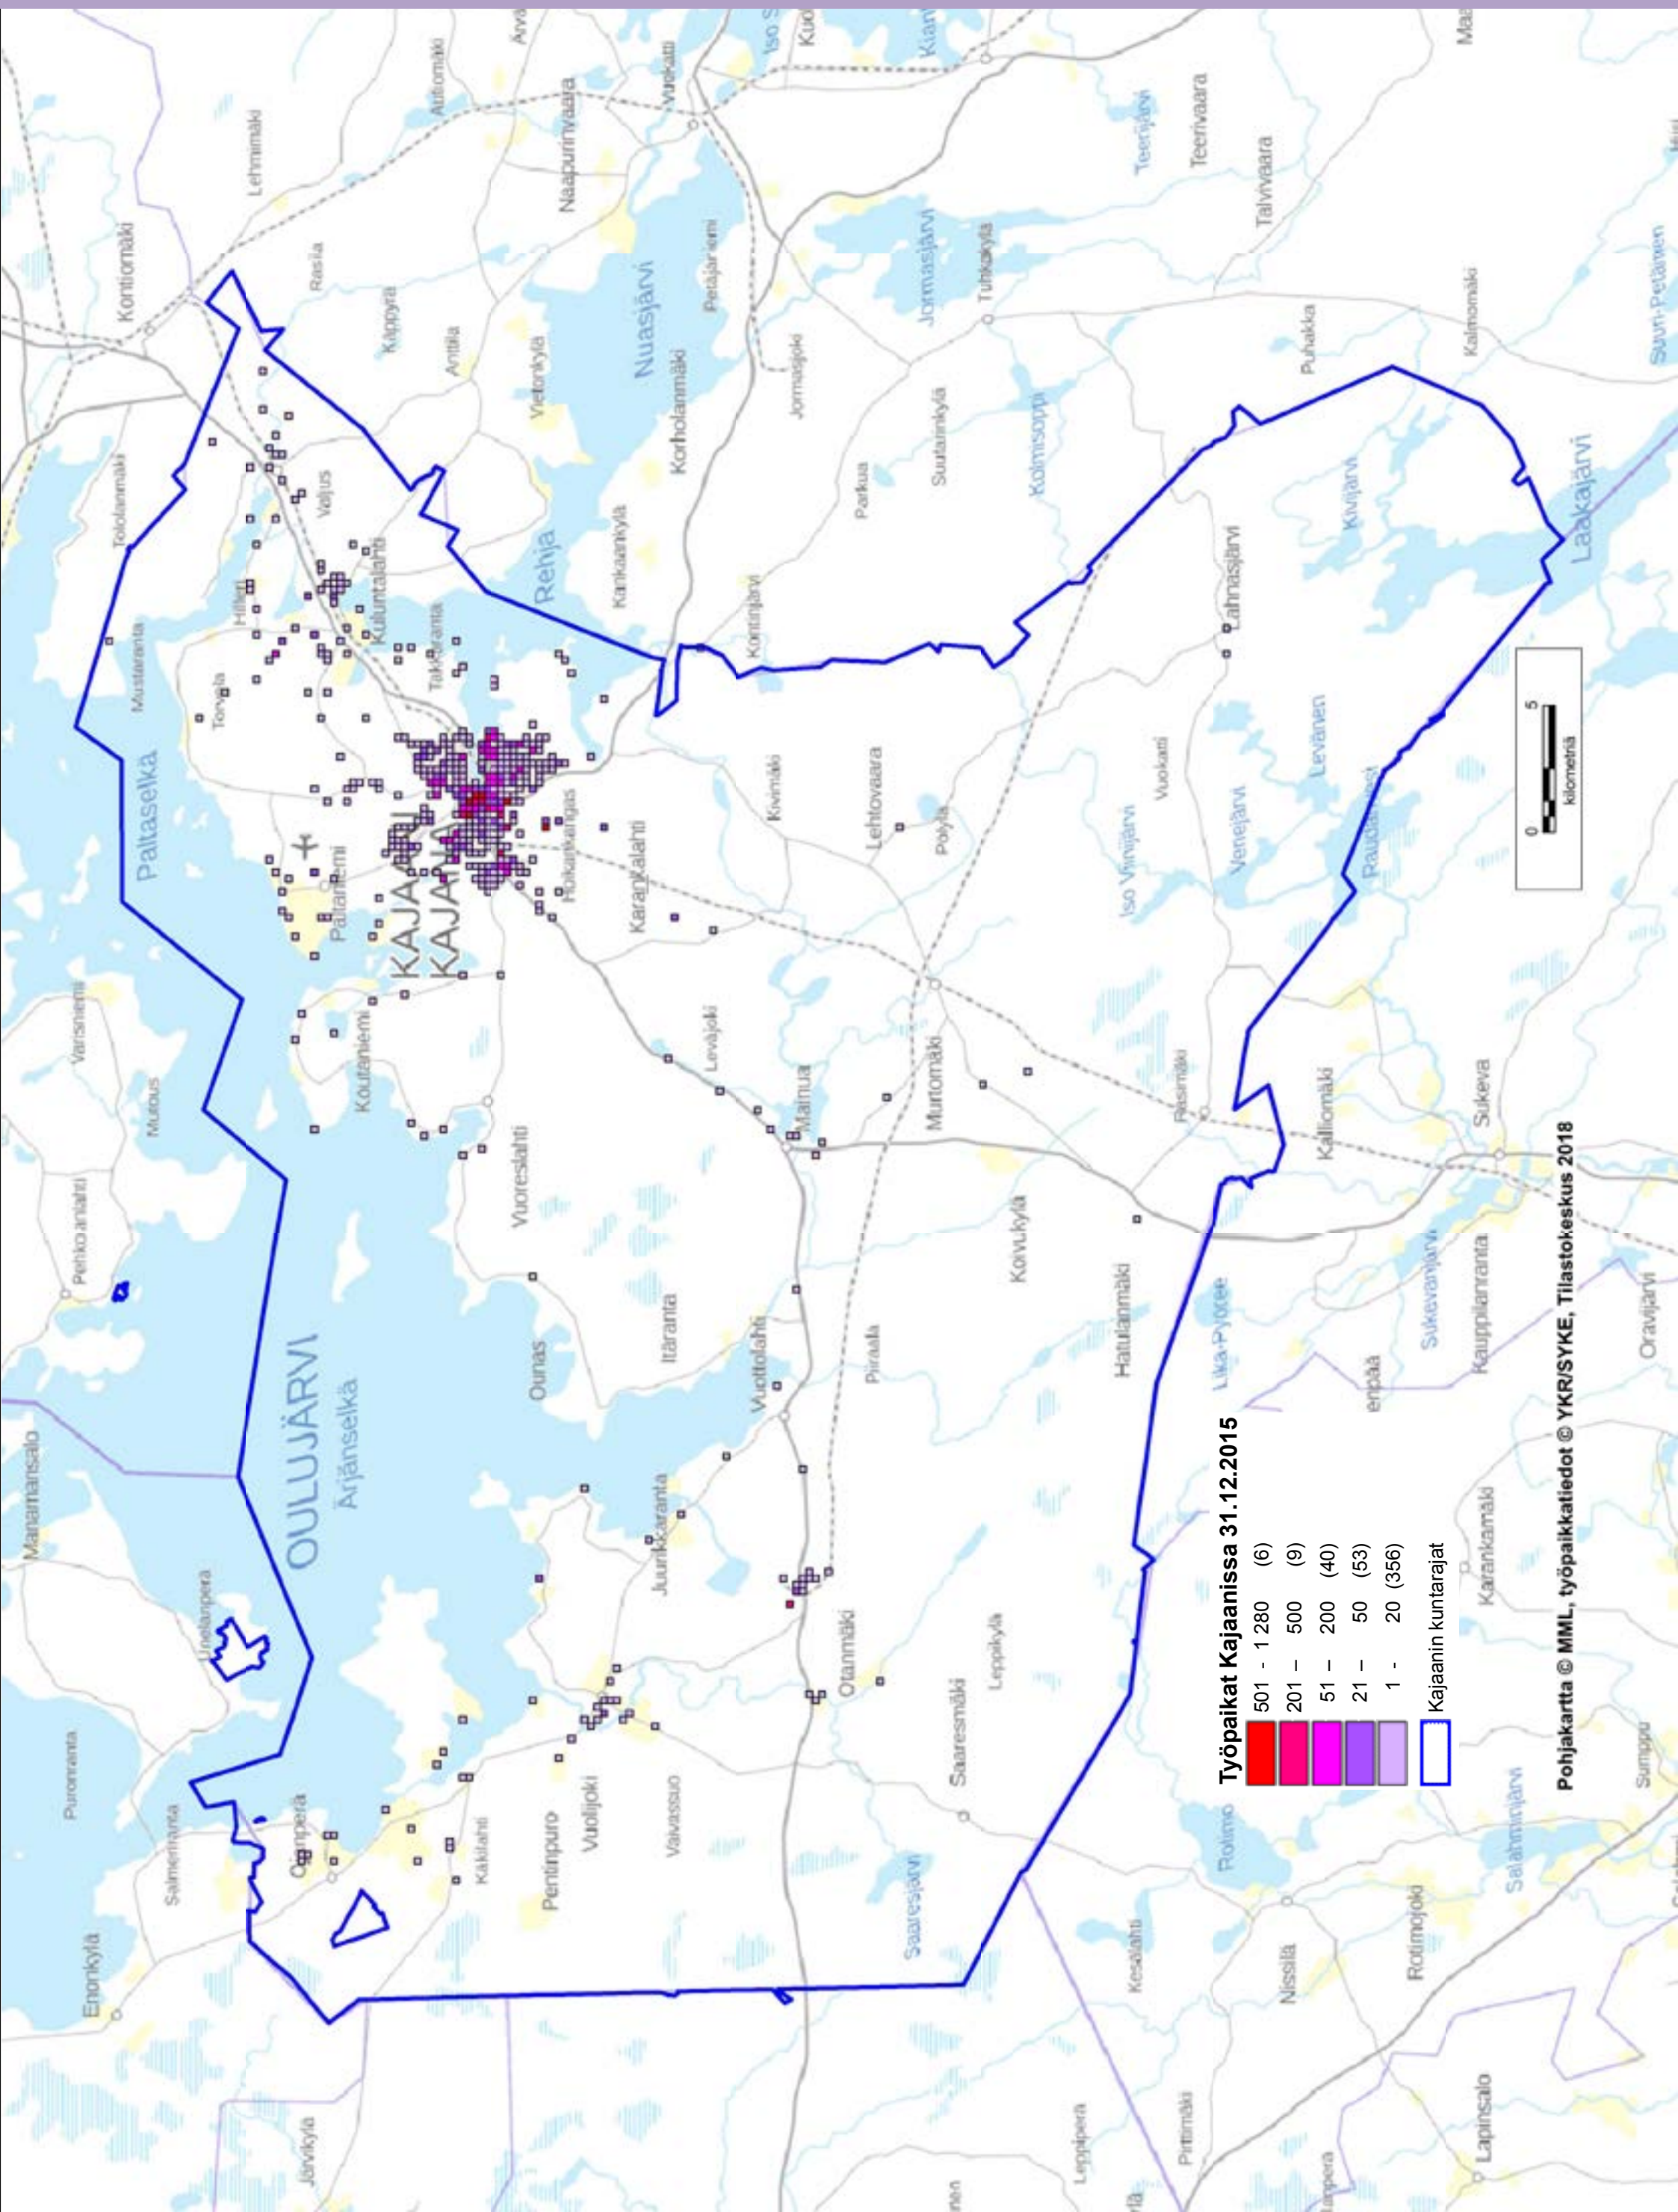

Kajaanin keskustaajama 2035 osayleiskaava

Liitekarta 30 Työpaikat Kajaanissa 31.12.2015