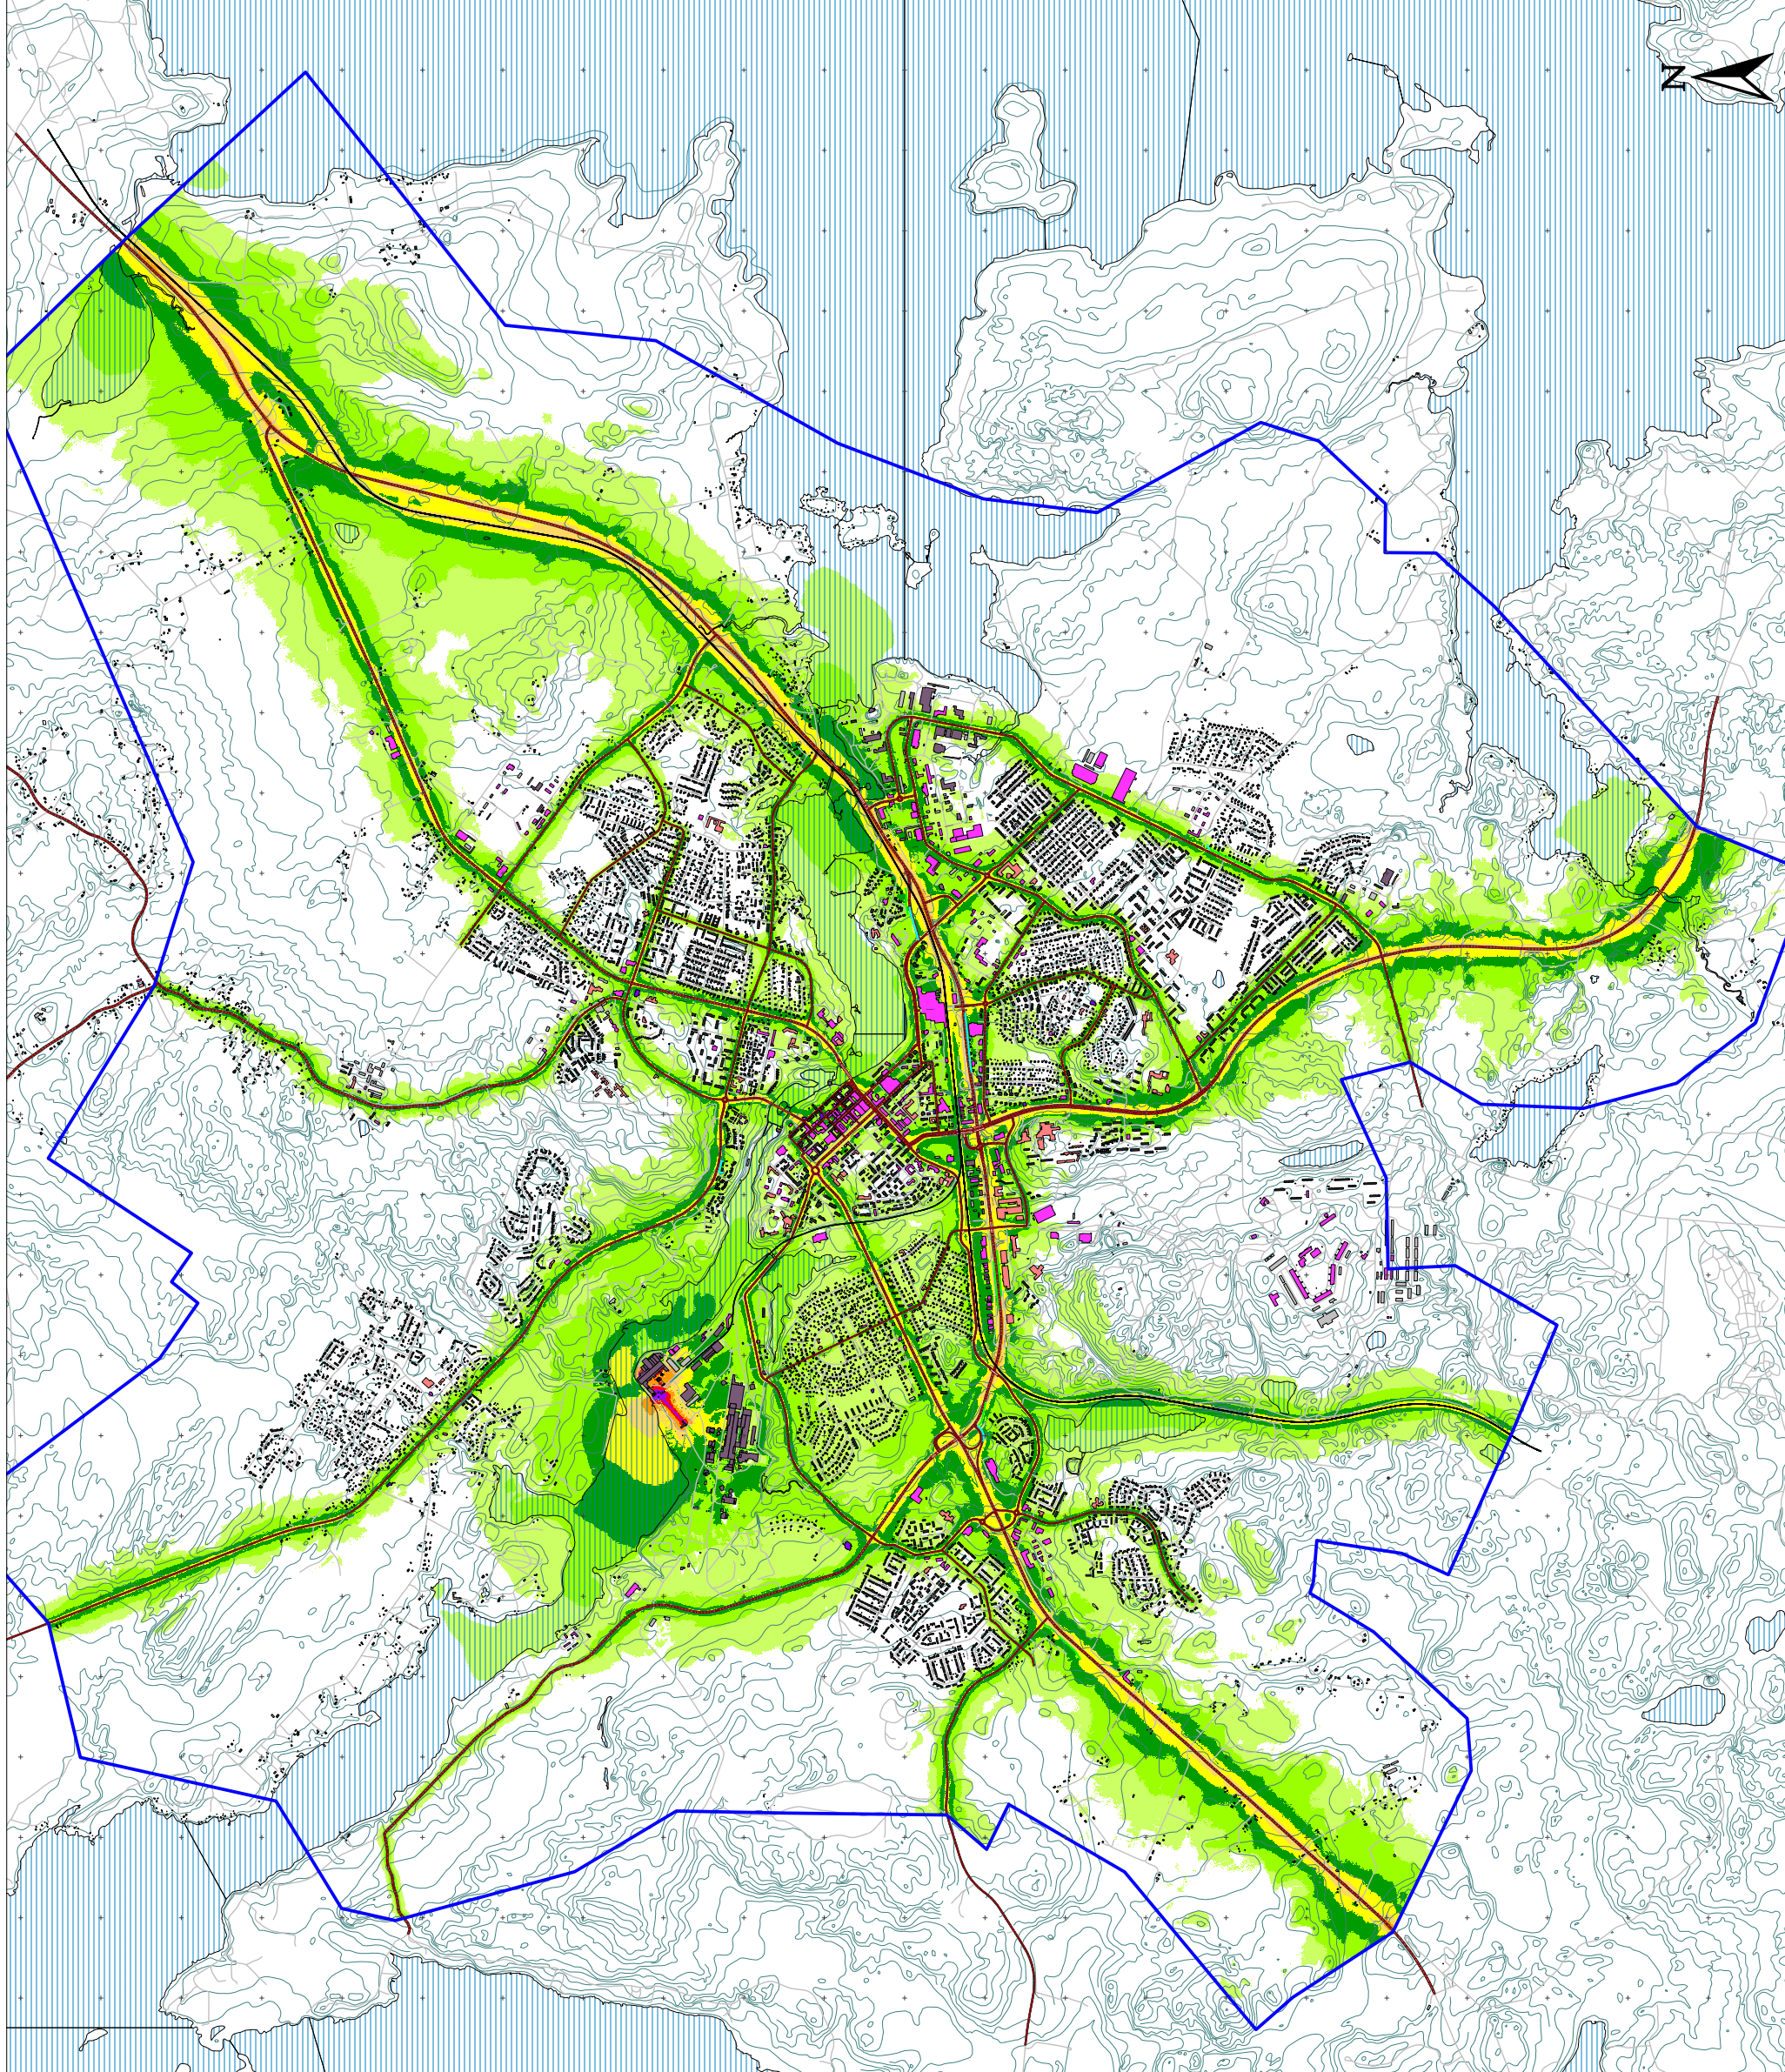

Kajaanin keskustaajama 2035 osayleiskaava

Liitekarta 23 Yhteismelu, yöajan ennustetilanne 2040

Liite 11.2

Kajaanin meluselvitys

Yhteismelu
Liikenne ja teollisuus
ja ampumatoiminta
Ennustetilanne 2040

SITO

Elinkeino-, liikenne- ja
ympäristökeskus

Yöajan keskiäänitaso

$L_{Aeq, 22-7}$

(laskentakorkeus: 2 m)

Selitteet

- Asuinrakennus
- Hoito- tai opetuslaitos
- Liike- tai julkinen rakennus
- Lomarakennus
- Teollinen rakennus
- Kirkollinen rakennus
- Muu rakennus
- Meluseinä/ -kaide
- Meluvalli/maaston muoto

Mittakaava 1:40000 (A3)

OKo/28.02.14

Cadna/A 4.3 (Nordic)