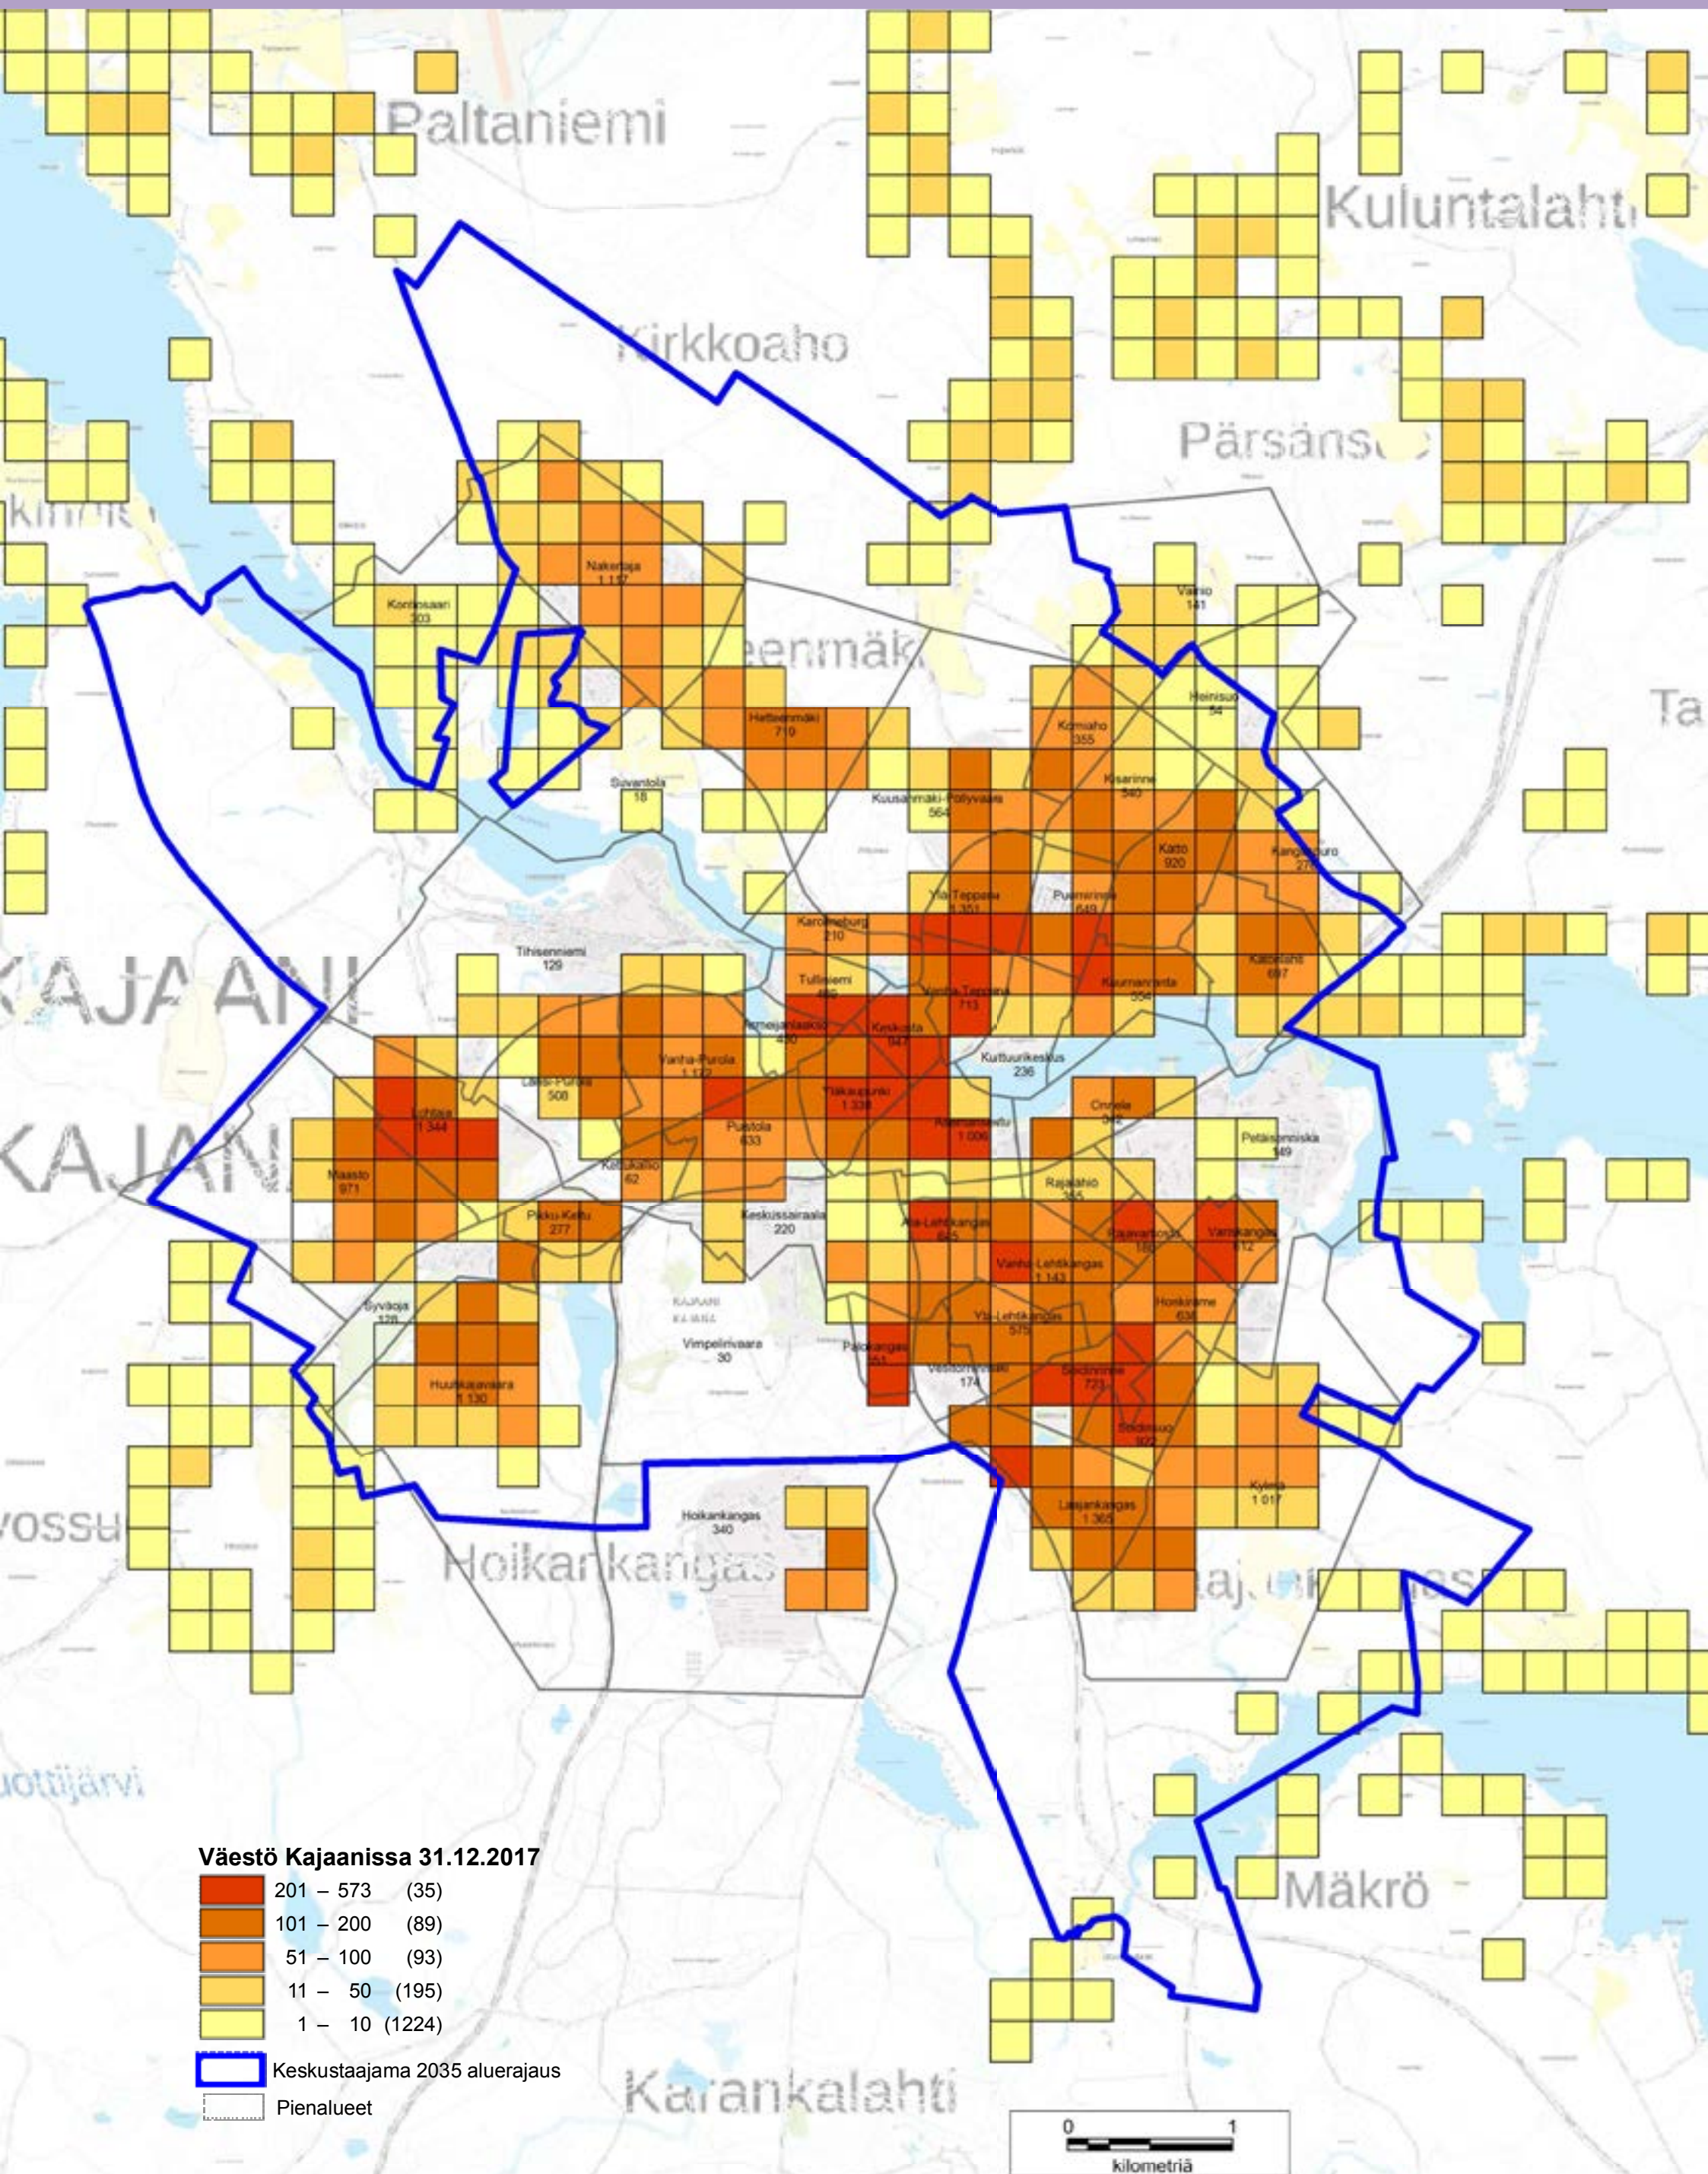

Kajaanin keskustaajama 2035 osayleiskaava

Liitekartta 27 Väestö keskustaajamassa pienalueittain 31.12.2017