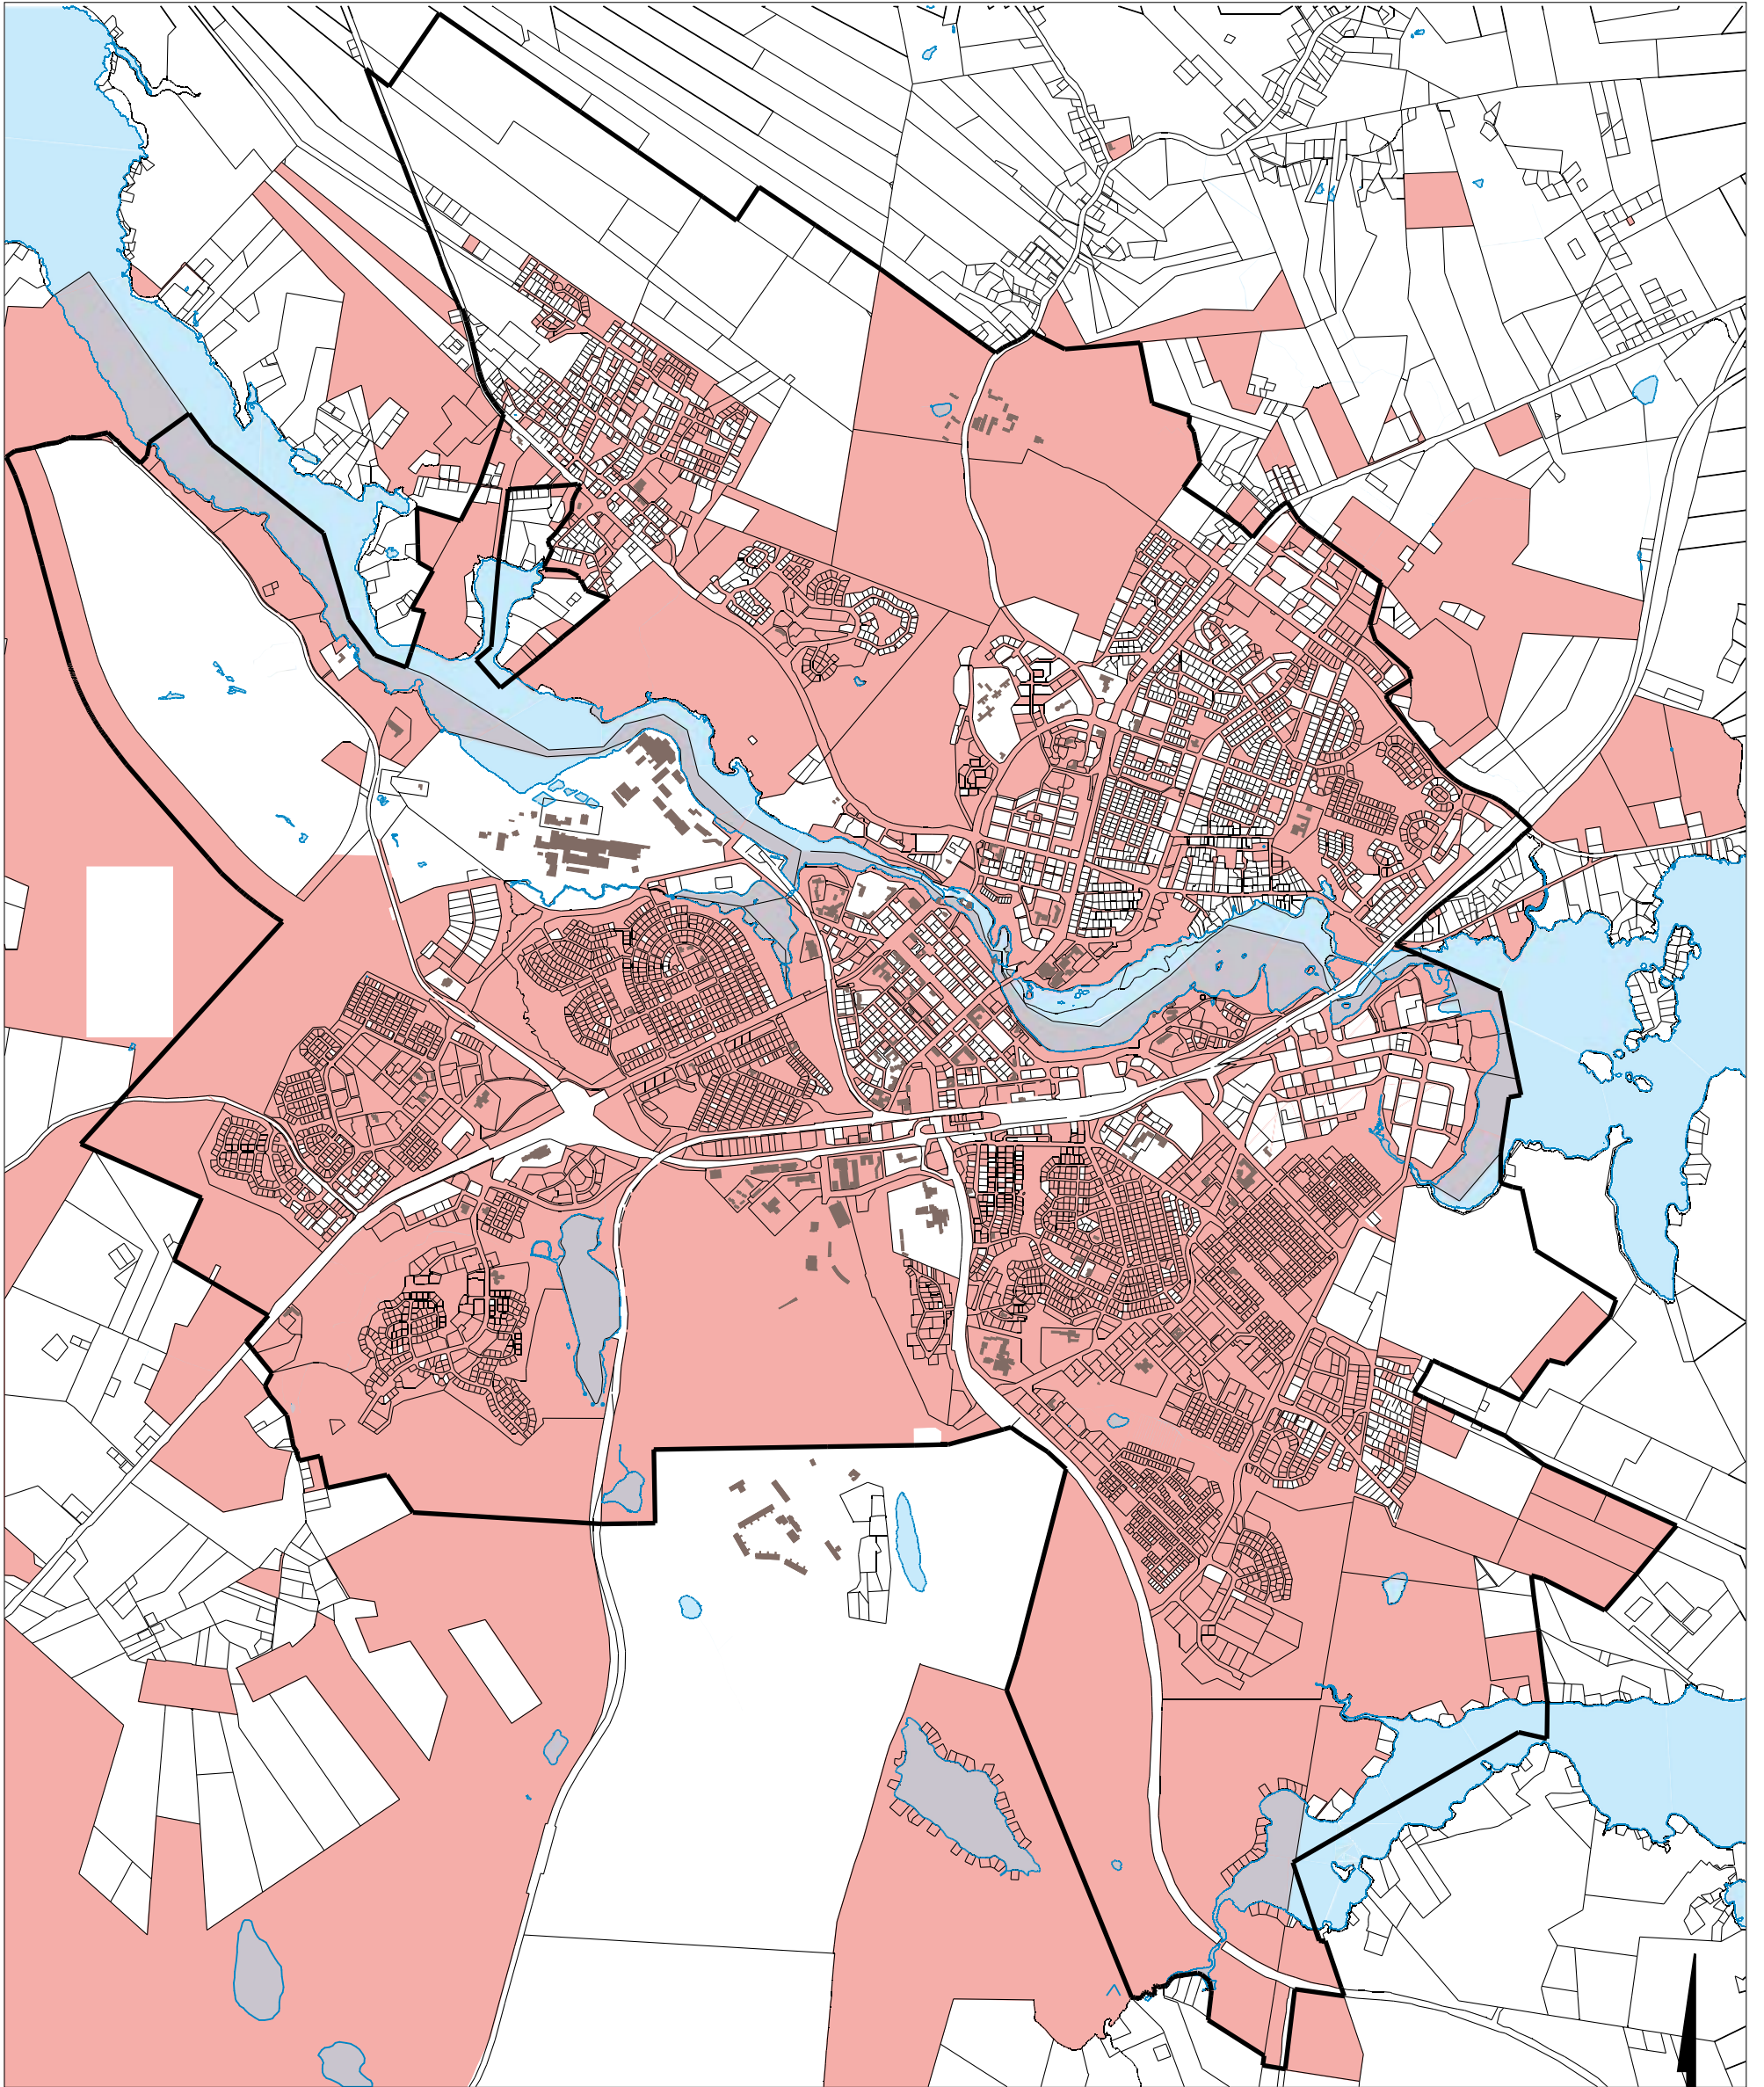

Kajaanin keskustaajama 2035 osayleiskaava

Liitekarta 24 Kajaanin kaupungin maaomaisuus

MAAOMAIUUUS

Kajaanin kaupunki (kaupungin maaomaisuus vuokra-alueineen)

Vesialueella oleva maaomaisuus

Yksityinen

Keskustaajama 2035 OYK