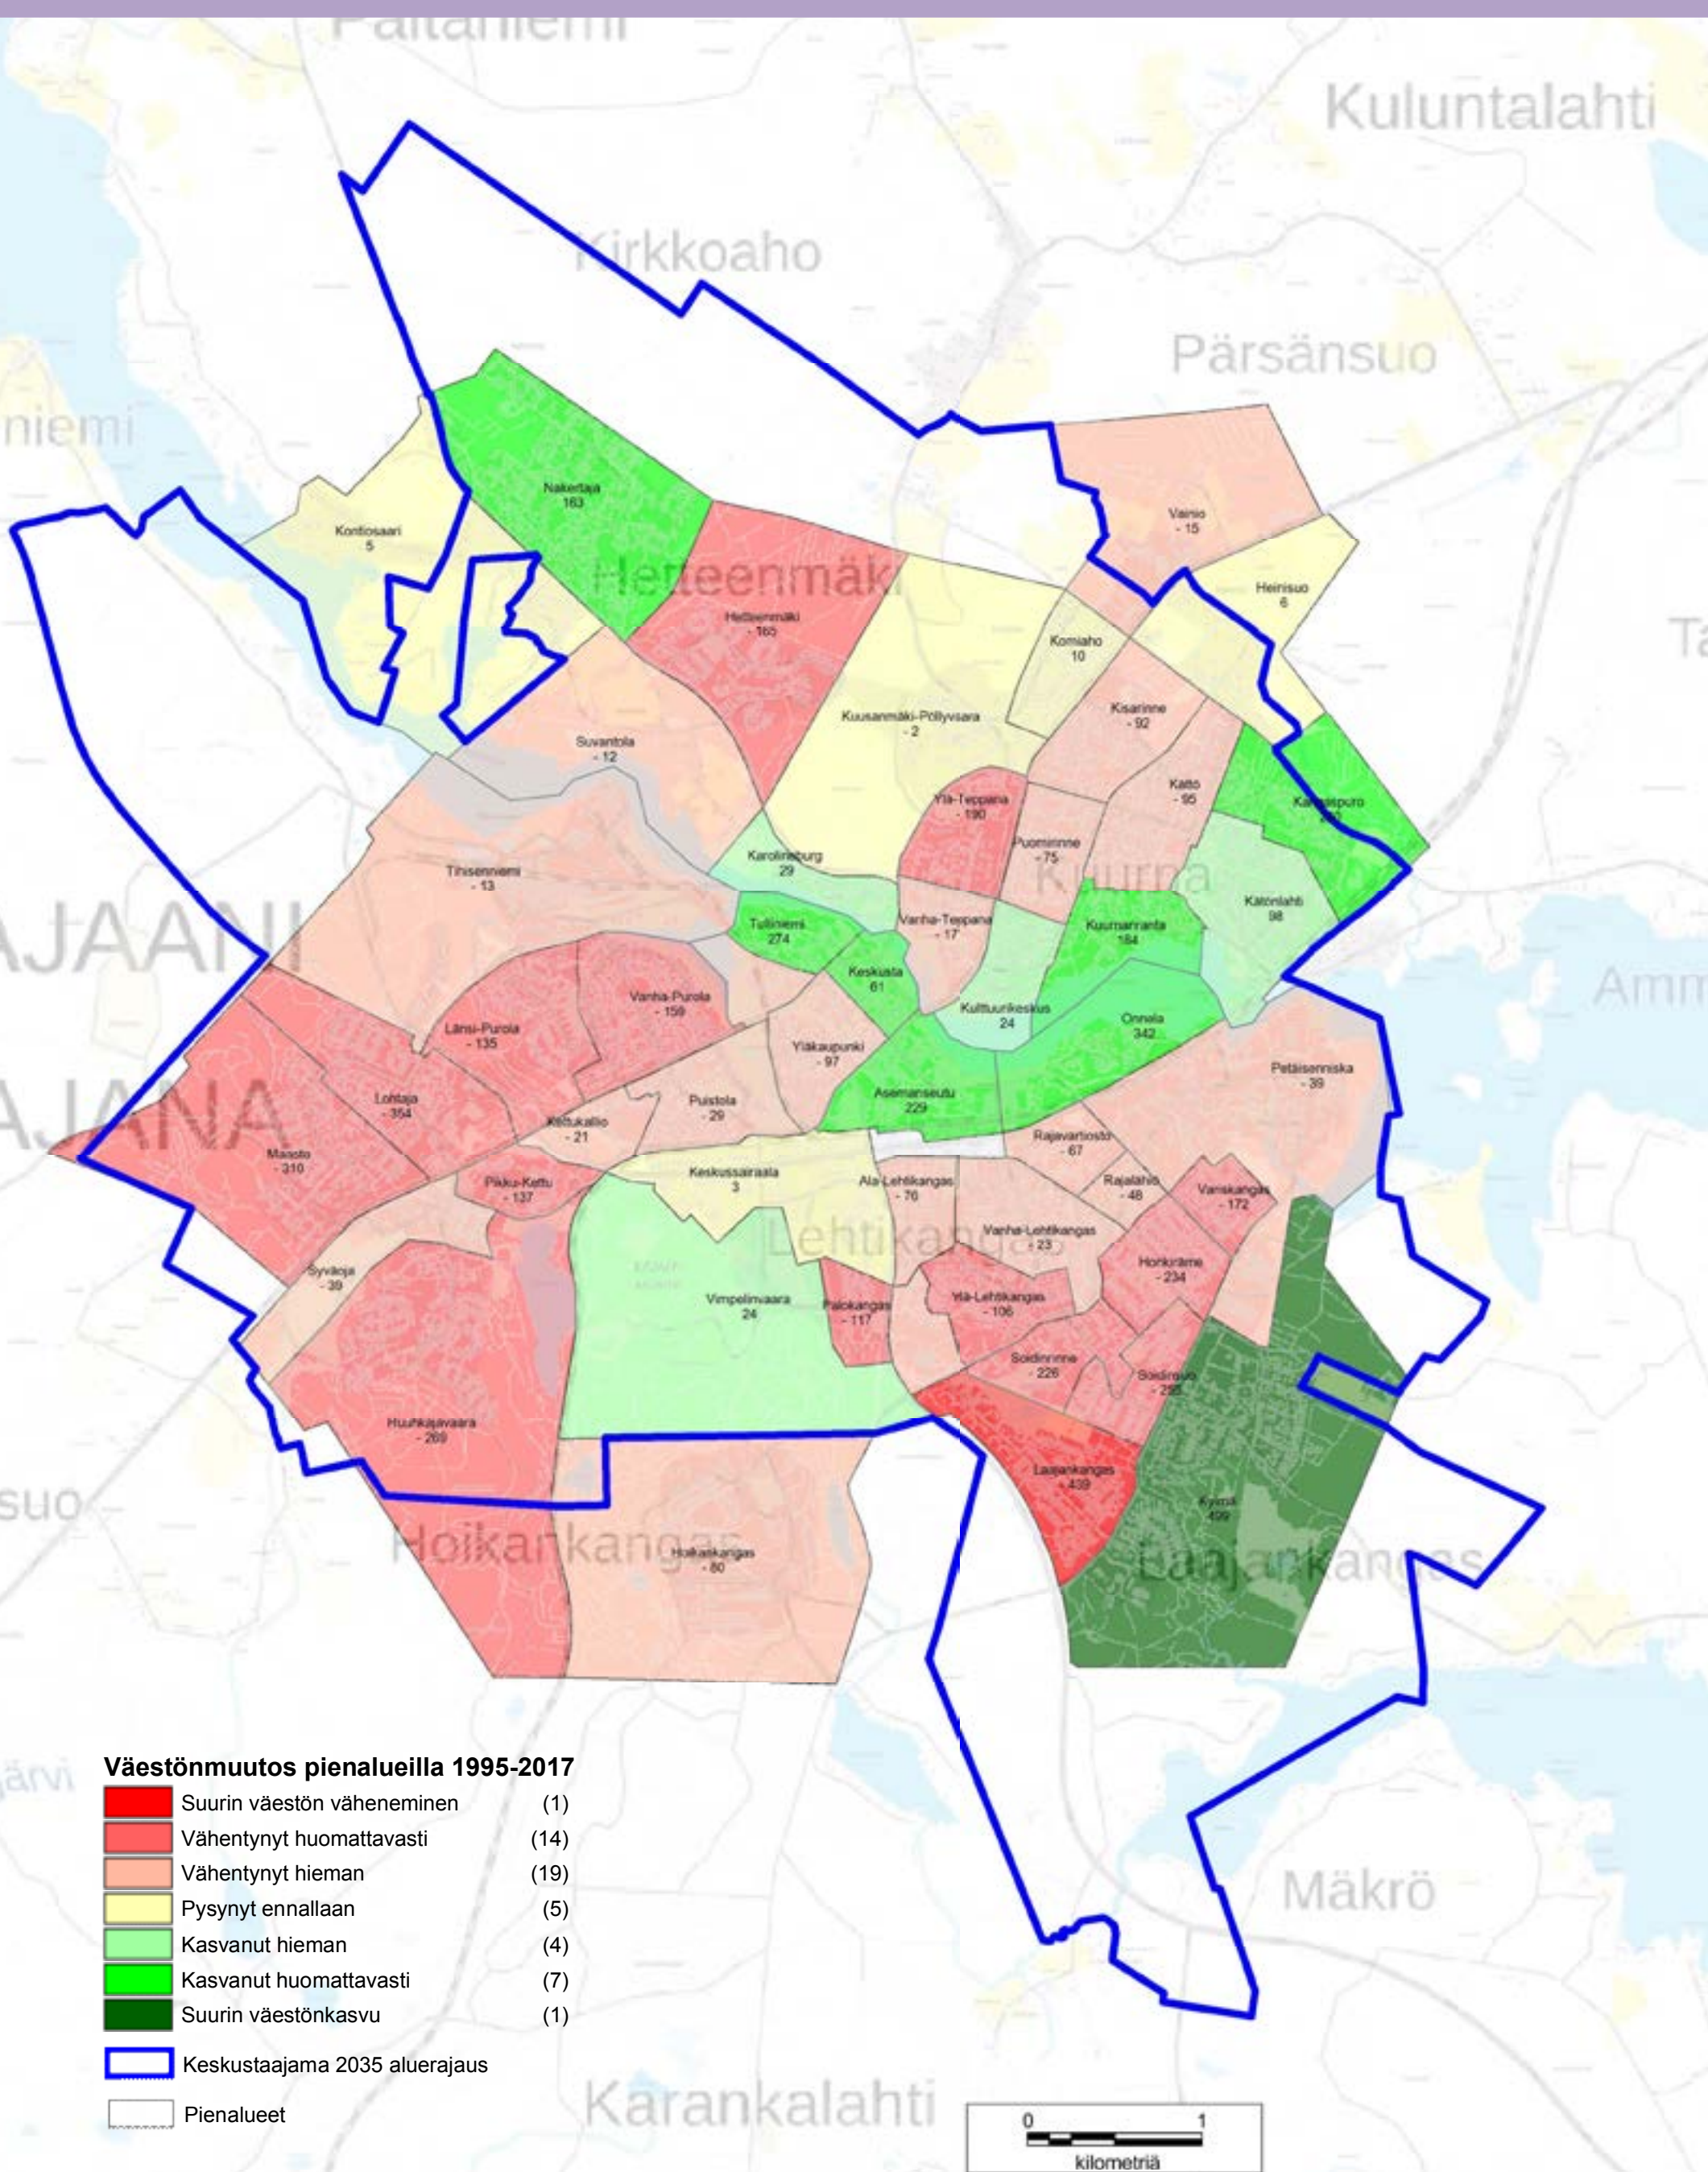

Kajaanin keskustaajama 2035 osayleiskaava

Liitekarta 29 Väestönmuutos keskustaajamassa pienalueilla 1995-2017