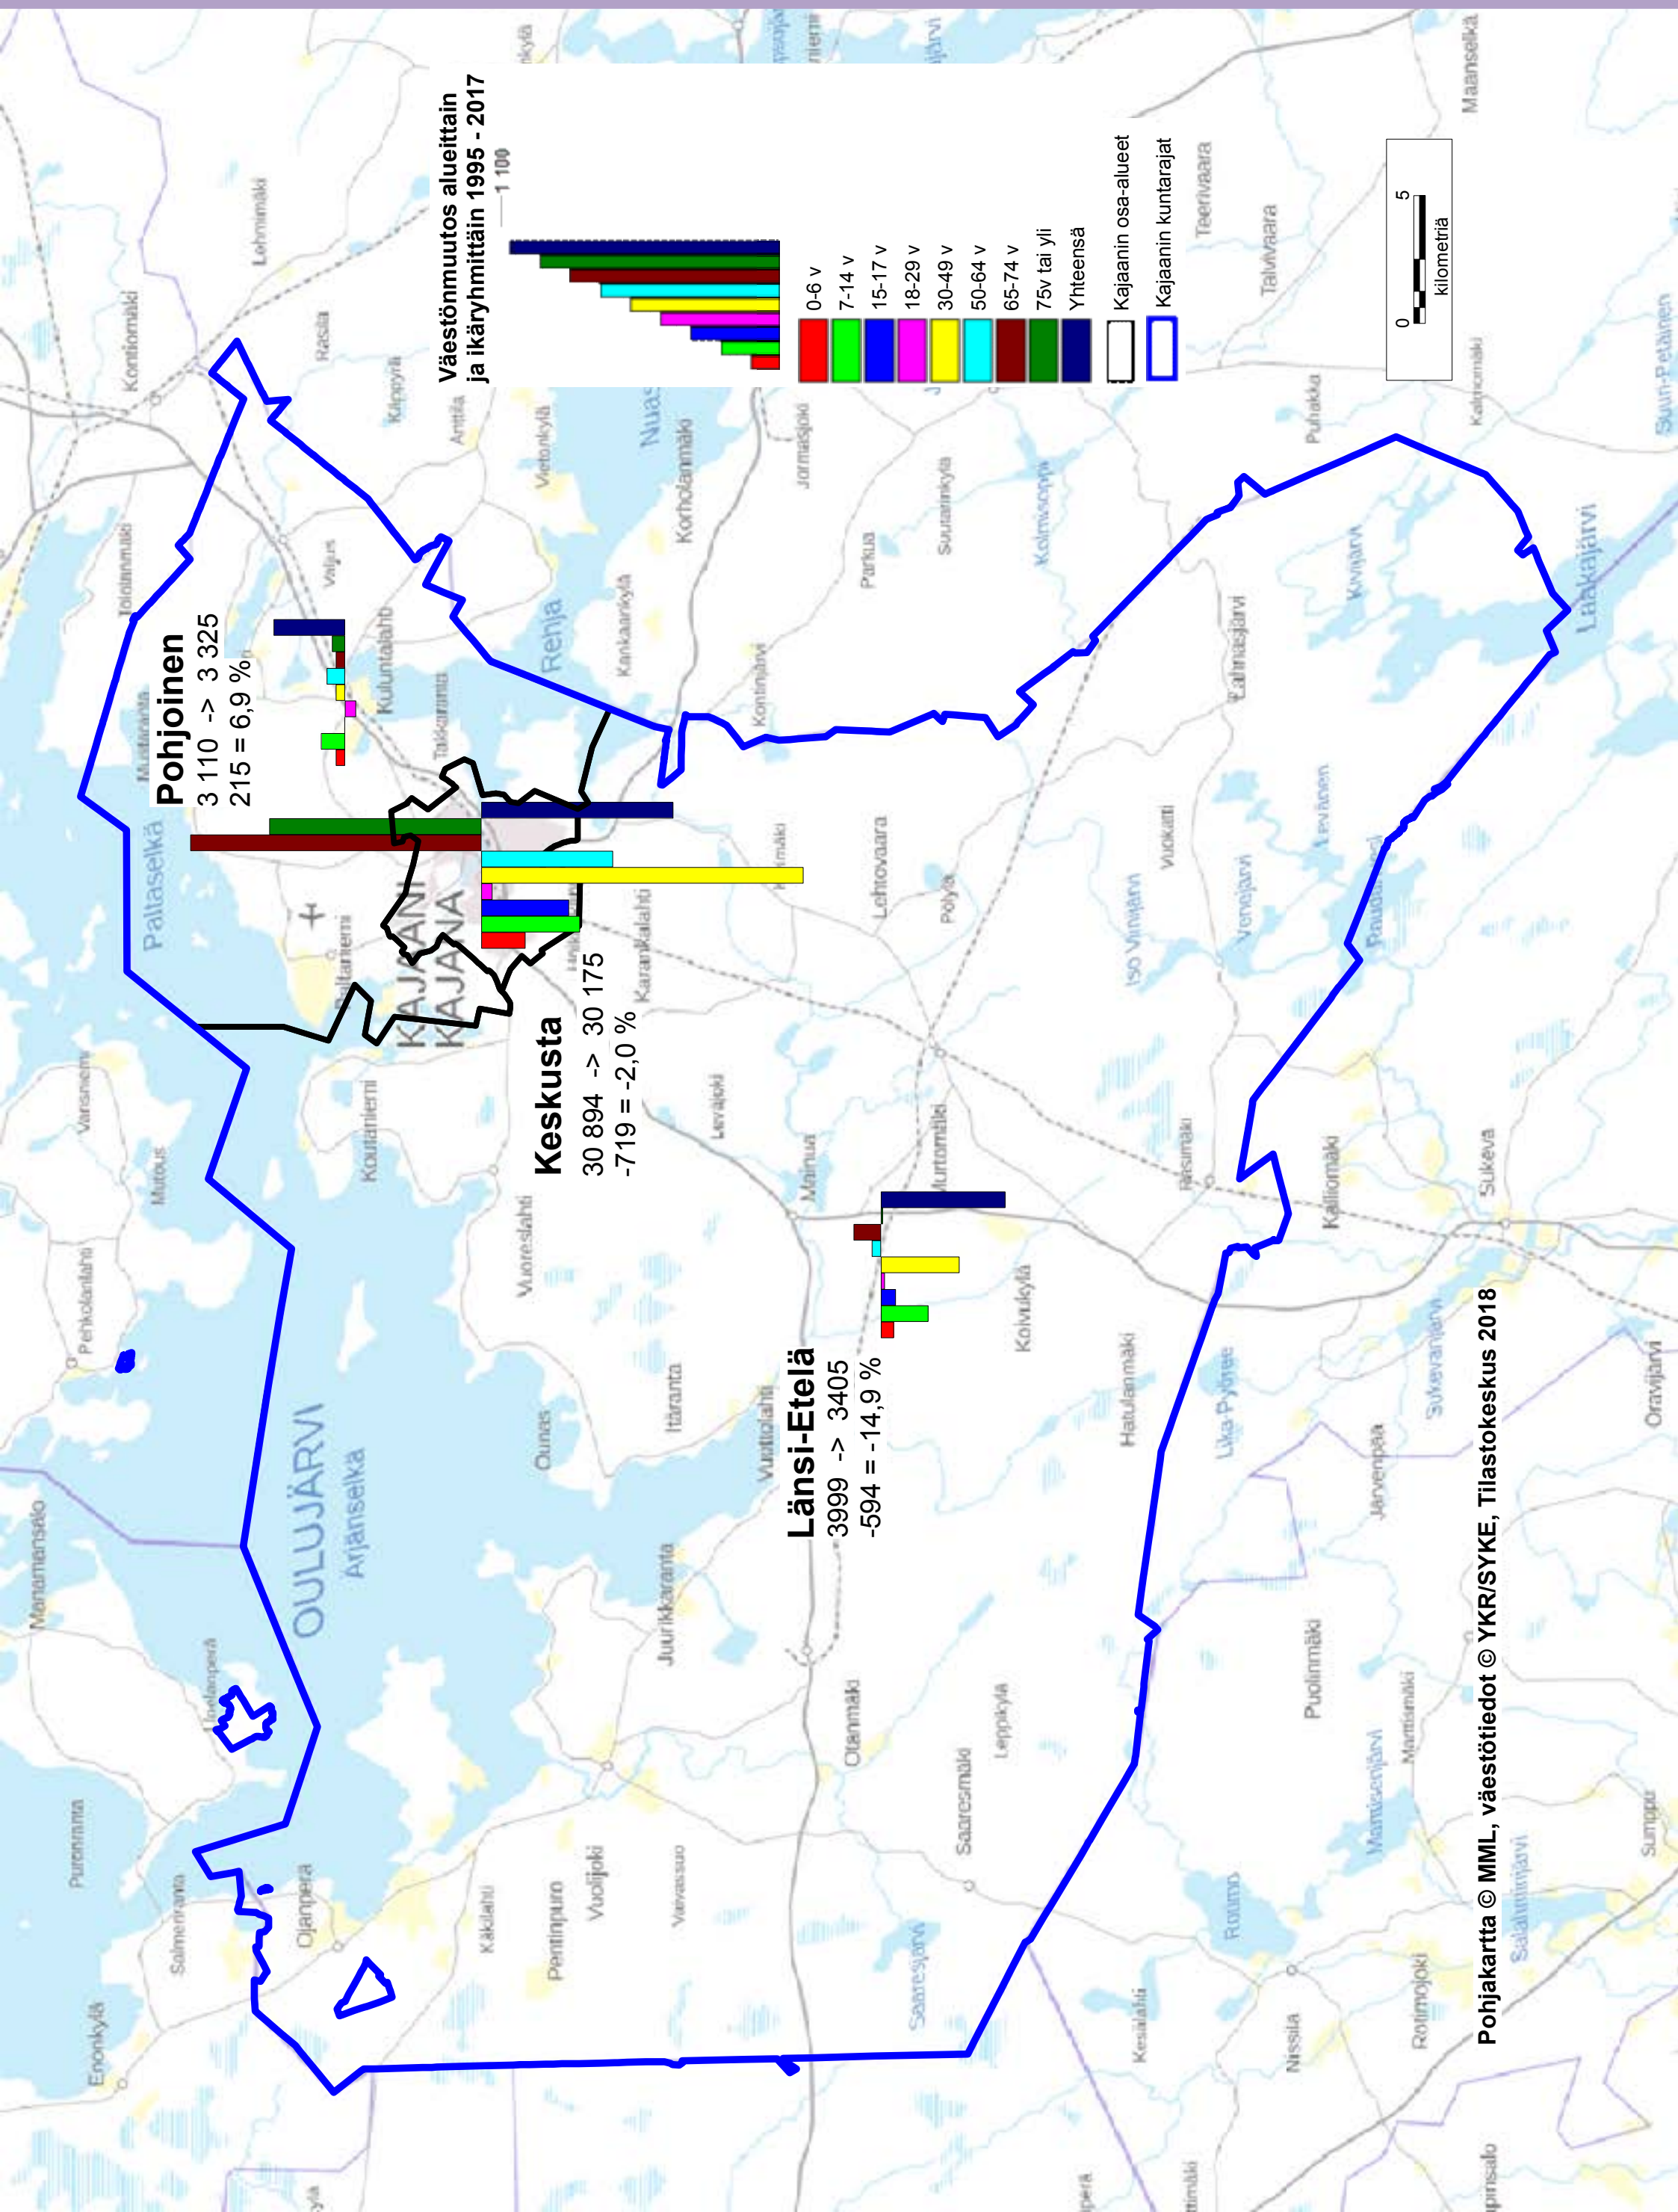

Kajaanin keskustaajama 2035 osayleiskaava

Liitekarta 28 Väestönmuutos Kajaanissa alueittain ja ikäryhmittäin 2005-2017