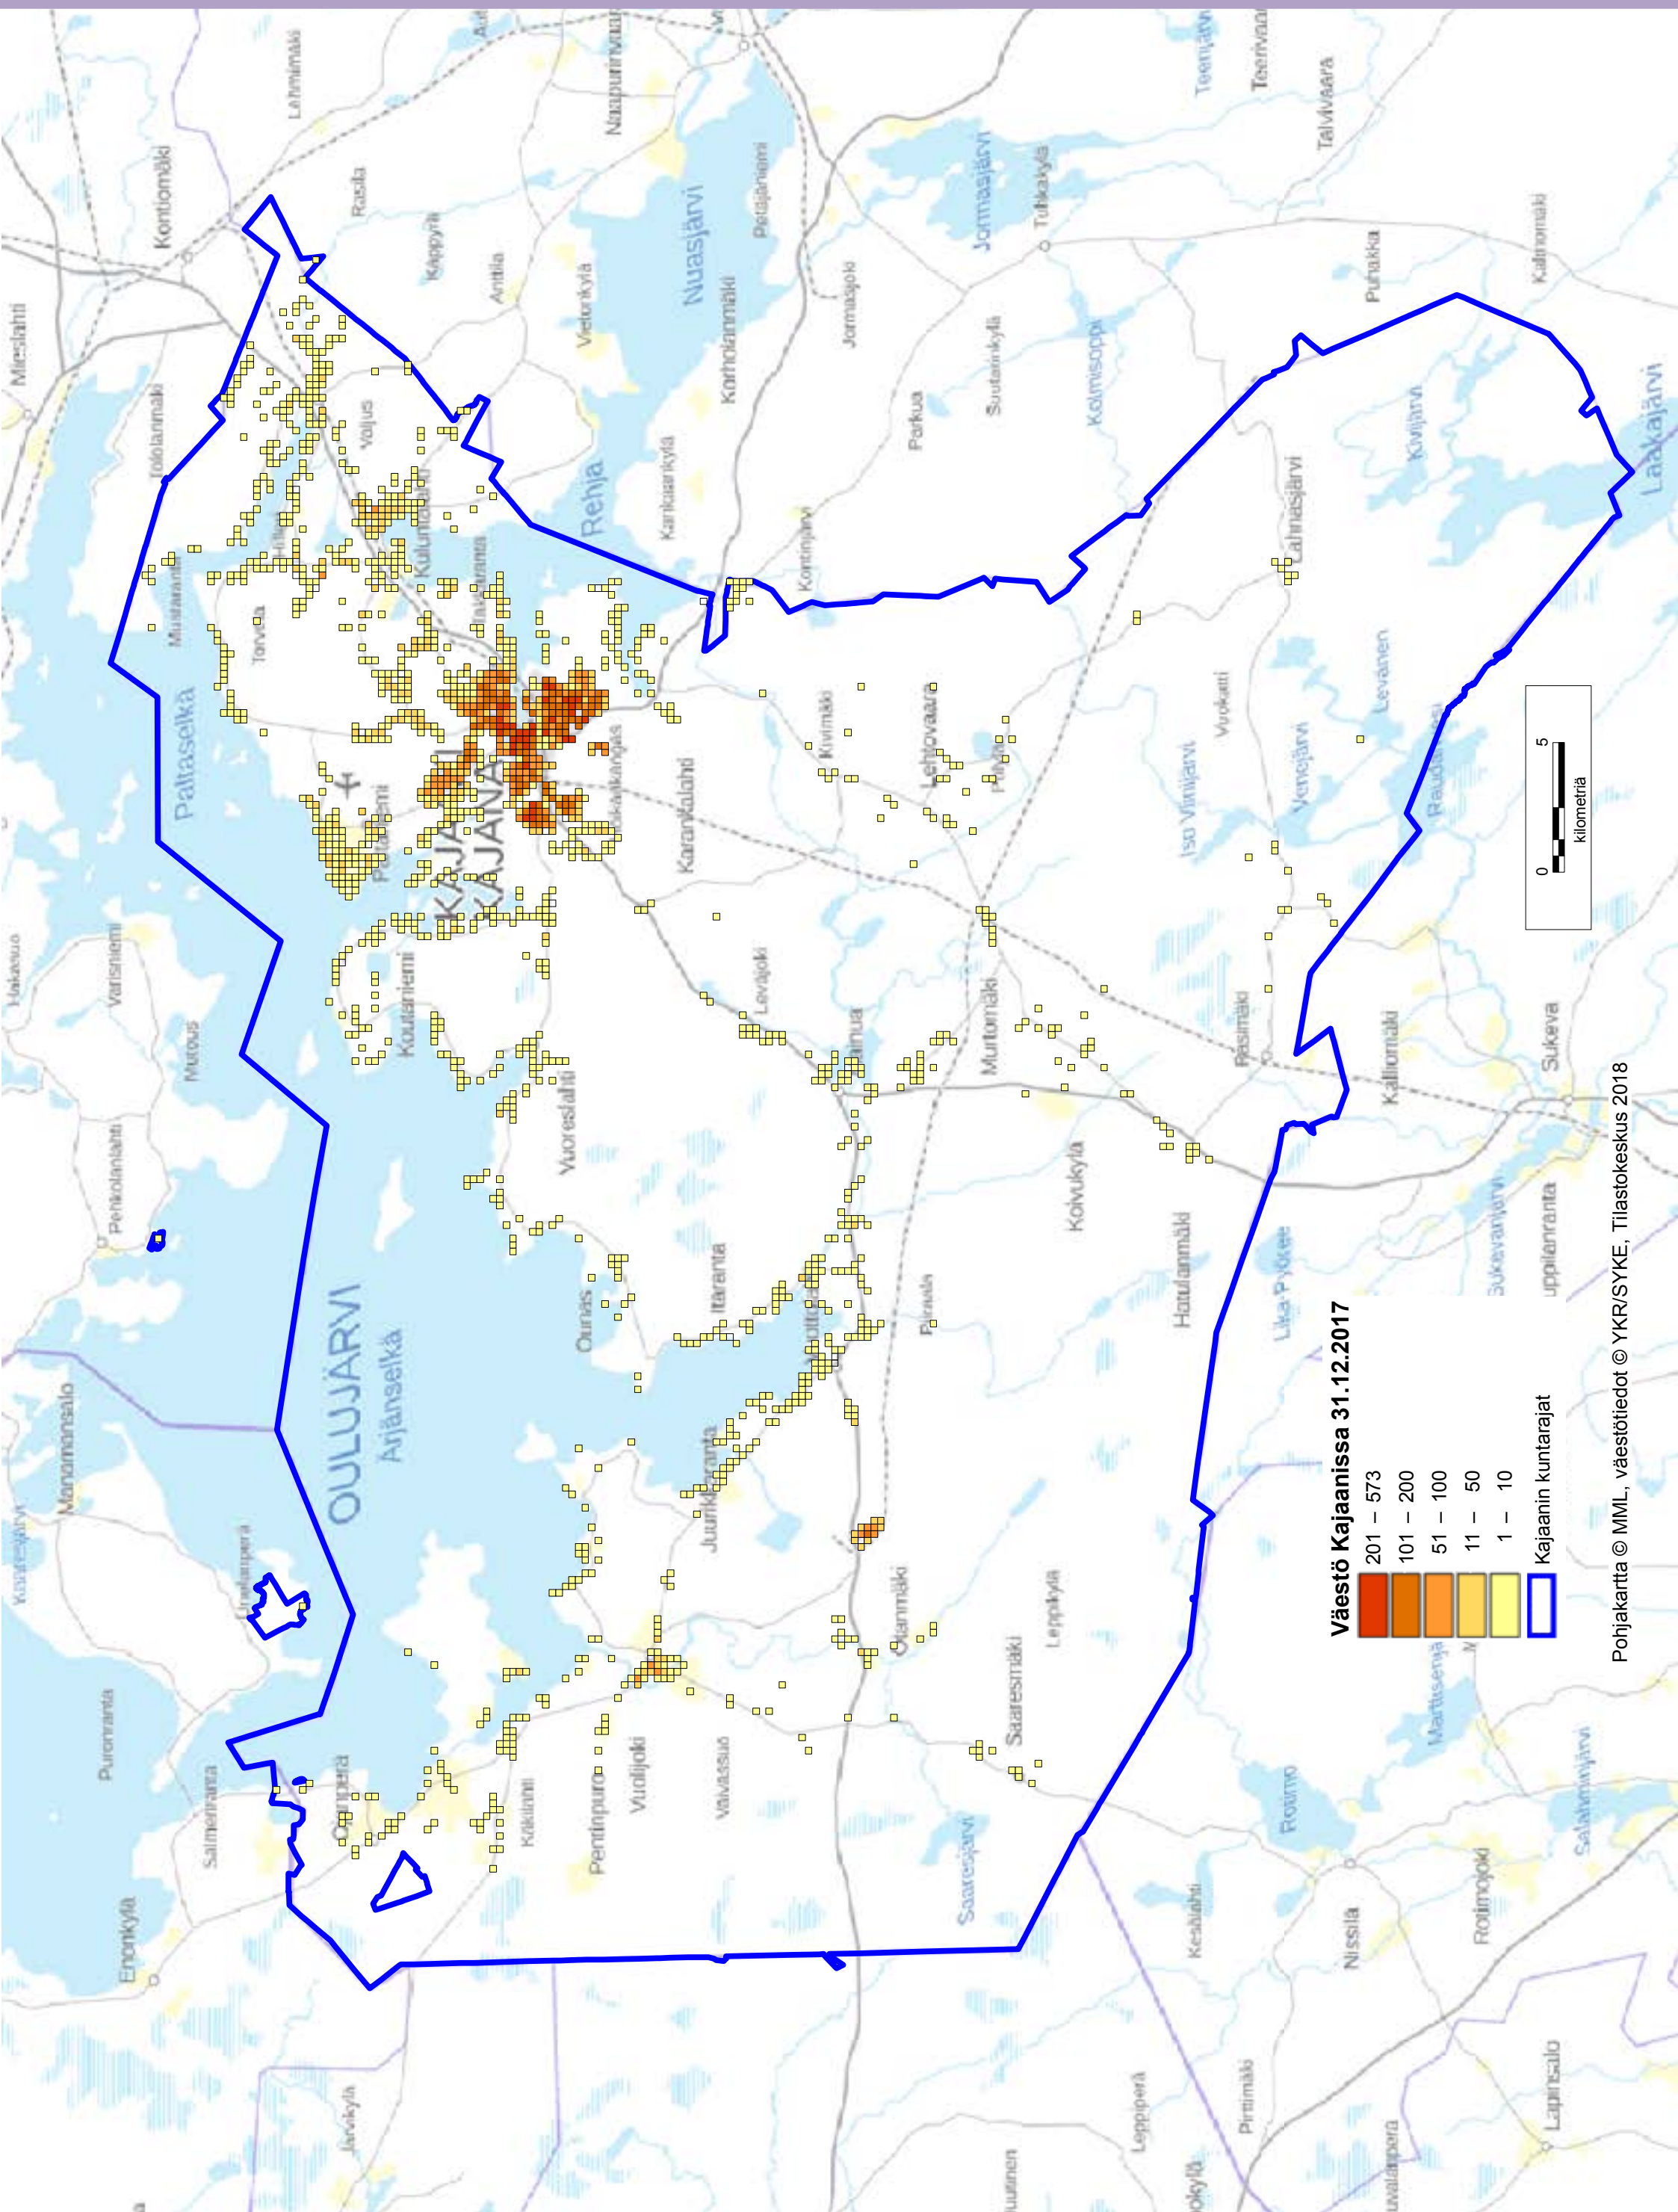

# Kajaanin keskustaajama 2035 osayleiskaava

Liitekartta 26 Väestö Kajaanissa 31.12.2017