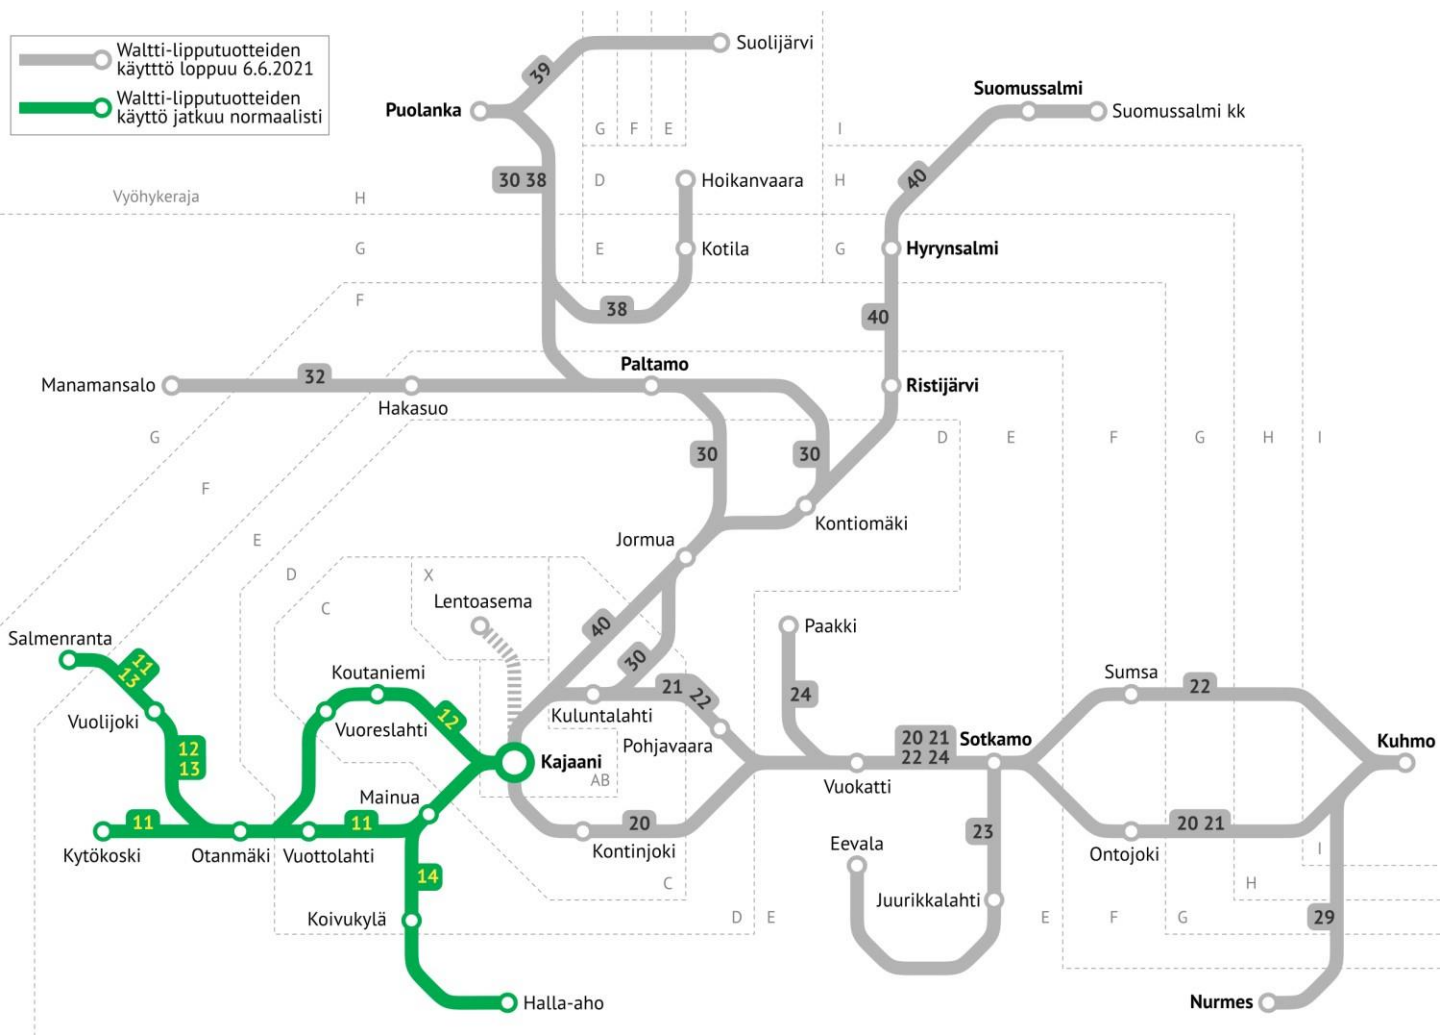

**Kajaanin seudun
joukkoliikenne**

*Карточка регионального
сообщения*

**ВЫХОДИТ ИЗ
ОБРАЩЕНИЯ**

Карточка городского сообщения

ПРОДОЛЖАЕТ ДЕЙСТВОВАТЬ

Новые билеты Matkahuolto поступят в продажу в начале июня 2021 г. в Маткахуолто-Каяни и в сетевом сервисе Matkahuolto.

Сообщение продолжится без изменений по основным маршрутам Каяни-Соткамо-Кухмо, Каяни-Палтамо-Пуоланка, Каяни-Суомуссалми-Куусамо и Кухмо-Нурмес. Номера маршрутов будут сняты, цены на проезд – снижены.