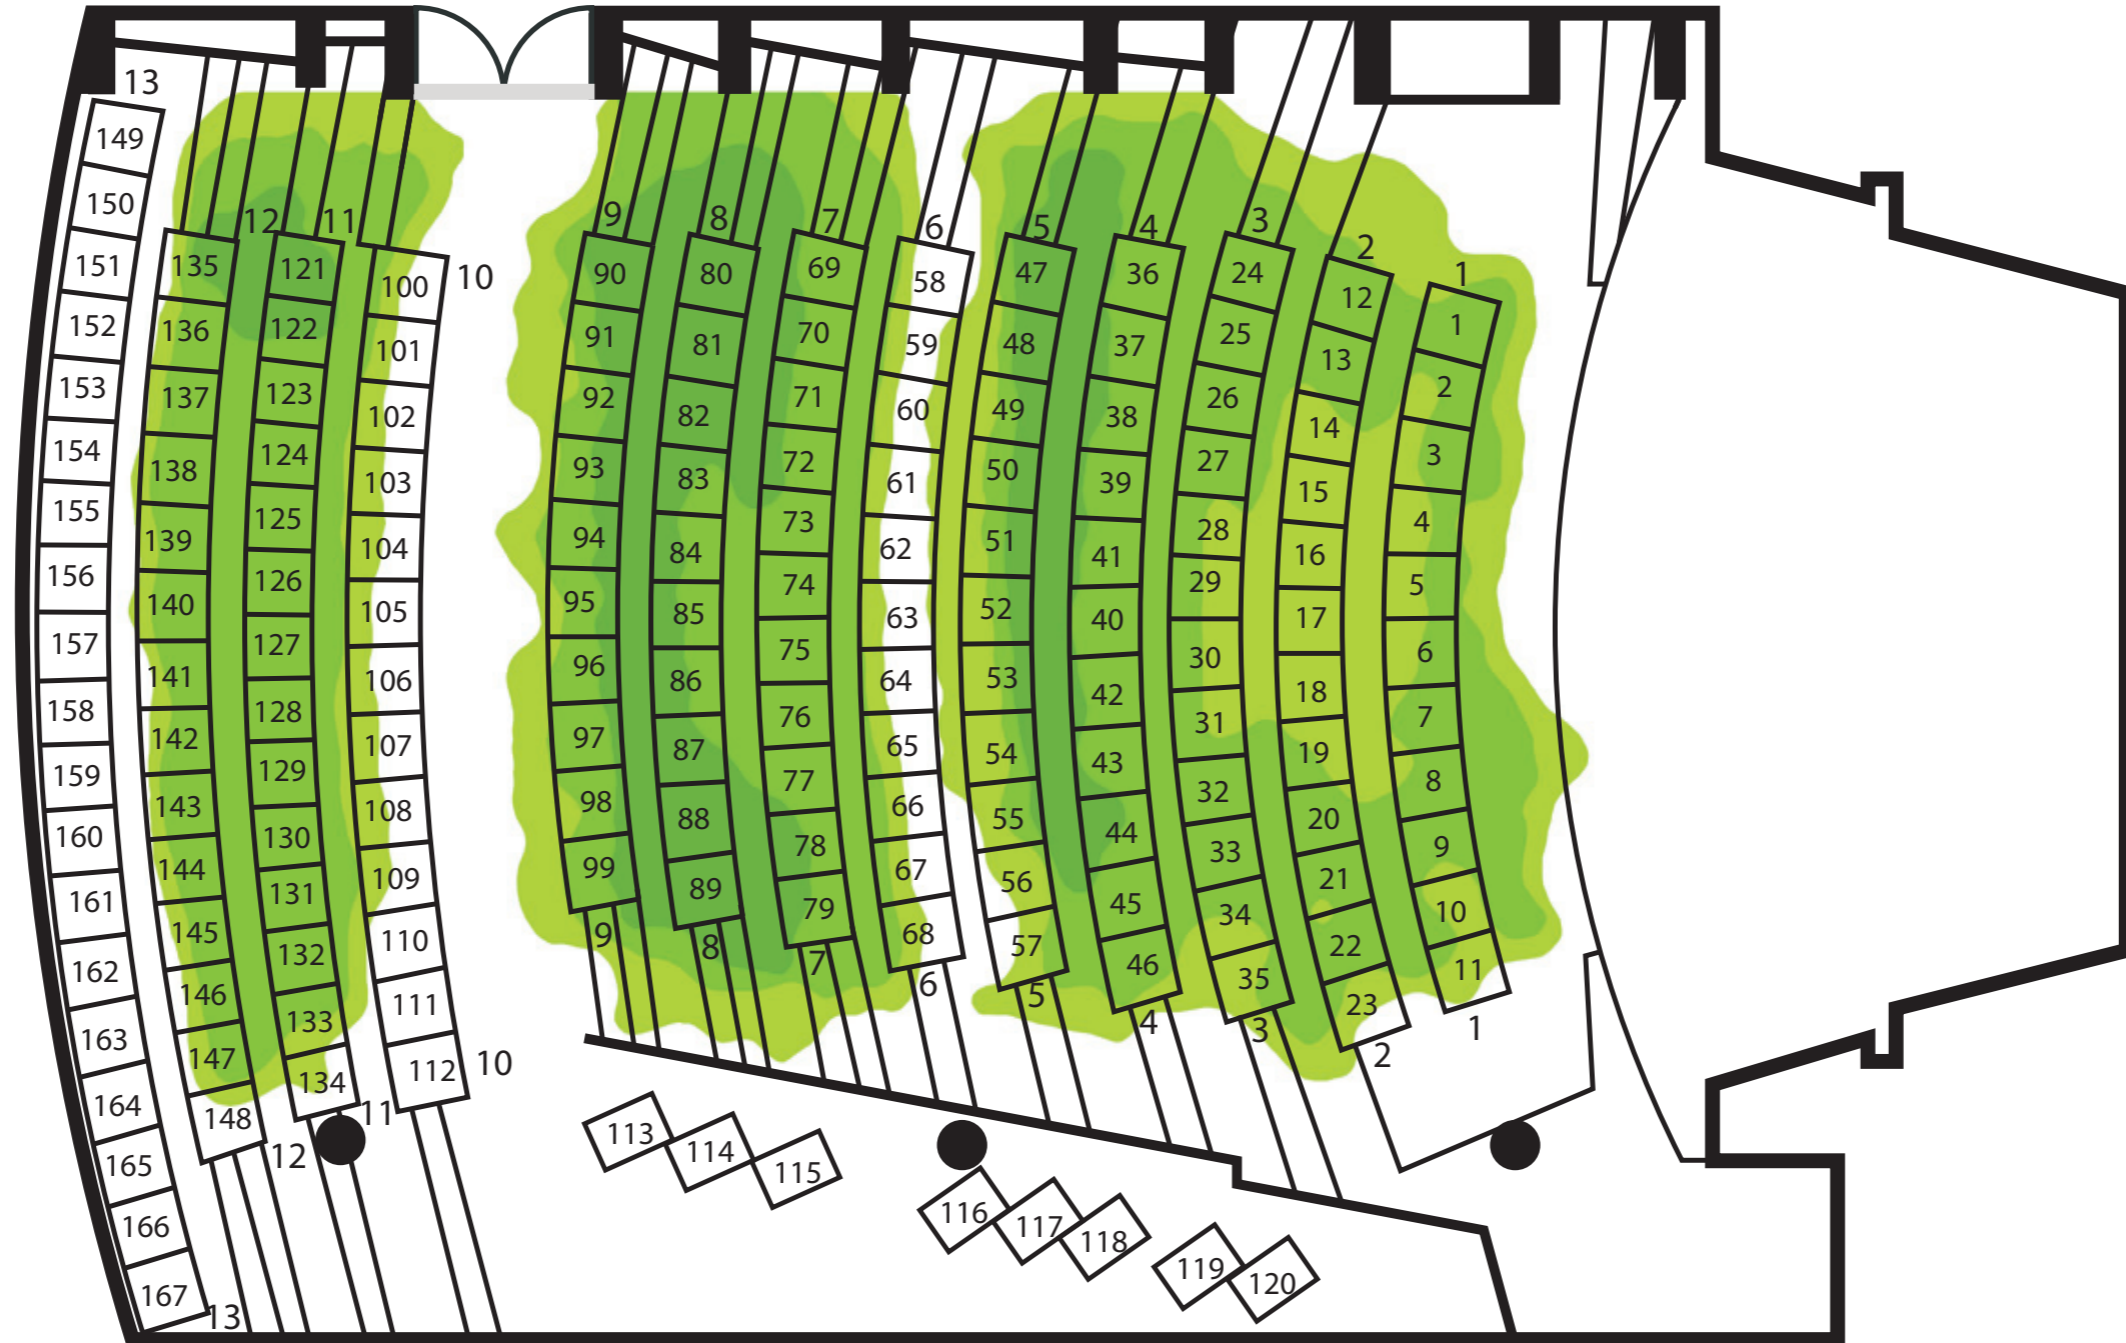

KOUTA-SALI - INDUKTIOSILMUKAN KUULUVUUS

- Erinomainen**
- Hyvä**
- Heikko**
- Häiriö**

Tekninen tuki:
Vahtimestari
044 7100441

Anna palautetta
kuulokuvat.fi