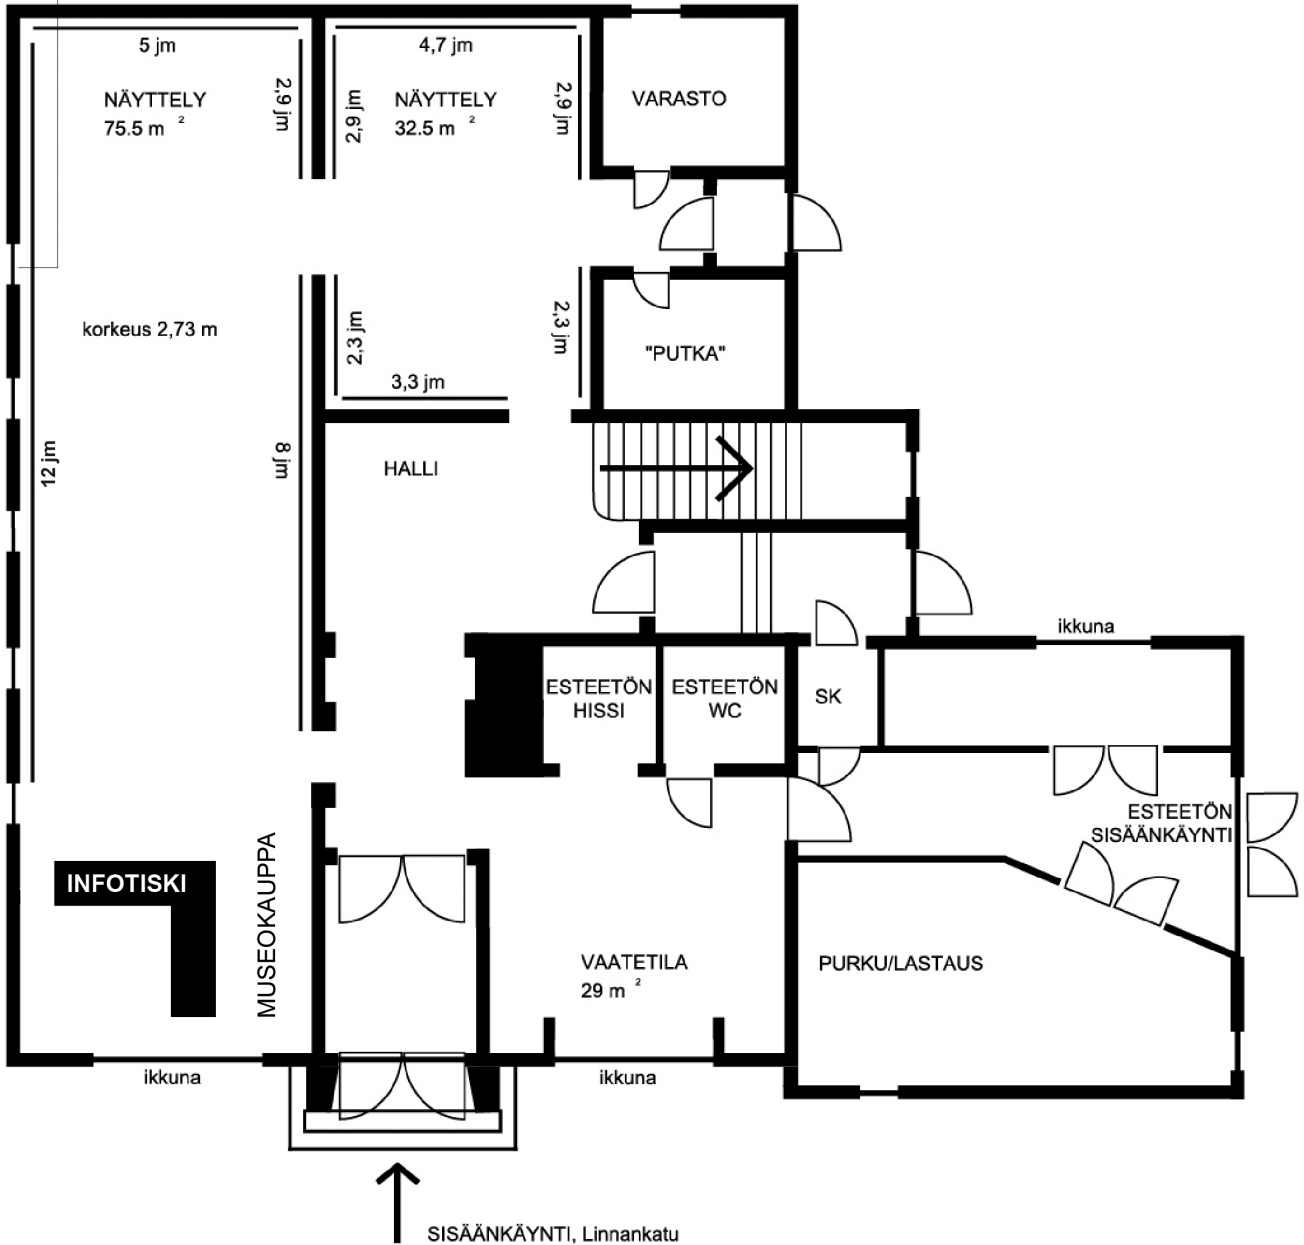

Kajaanin taidemuseo

Linnankatu 14

87100 Kajaani

POHJAPIIRROS

I kerros

alakerran näyttelytilan ikkunat 1,95 m korkeudella

Kajaanin taidemuseo
Linnankatu 14
87100 Kajaani
POHJAPIIRROS
II kerros