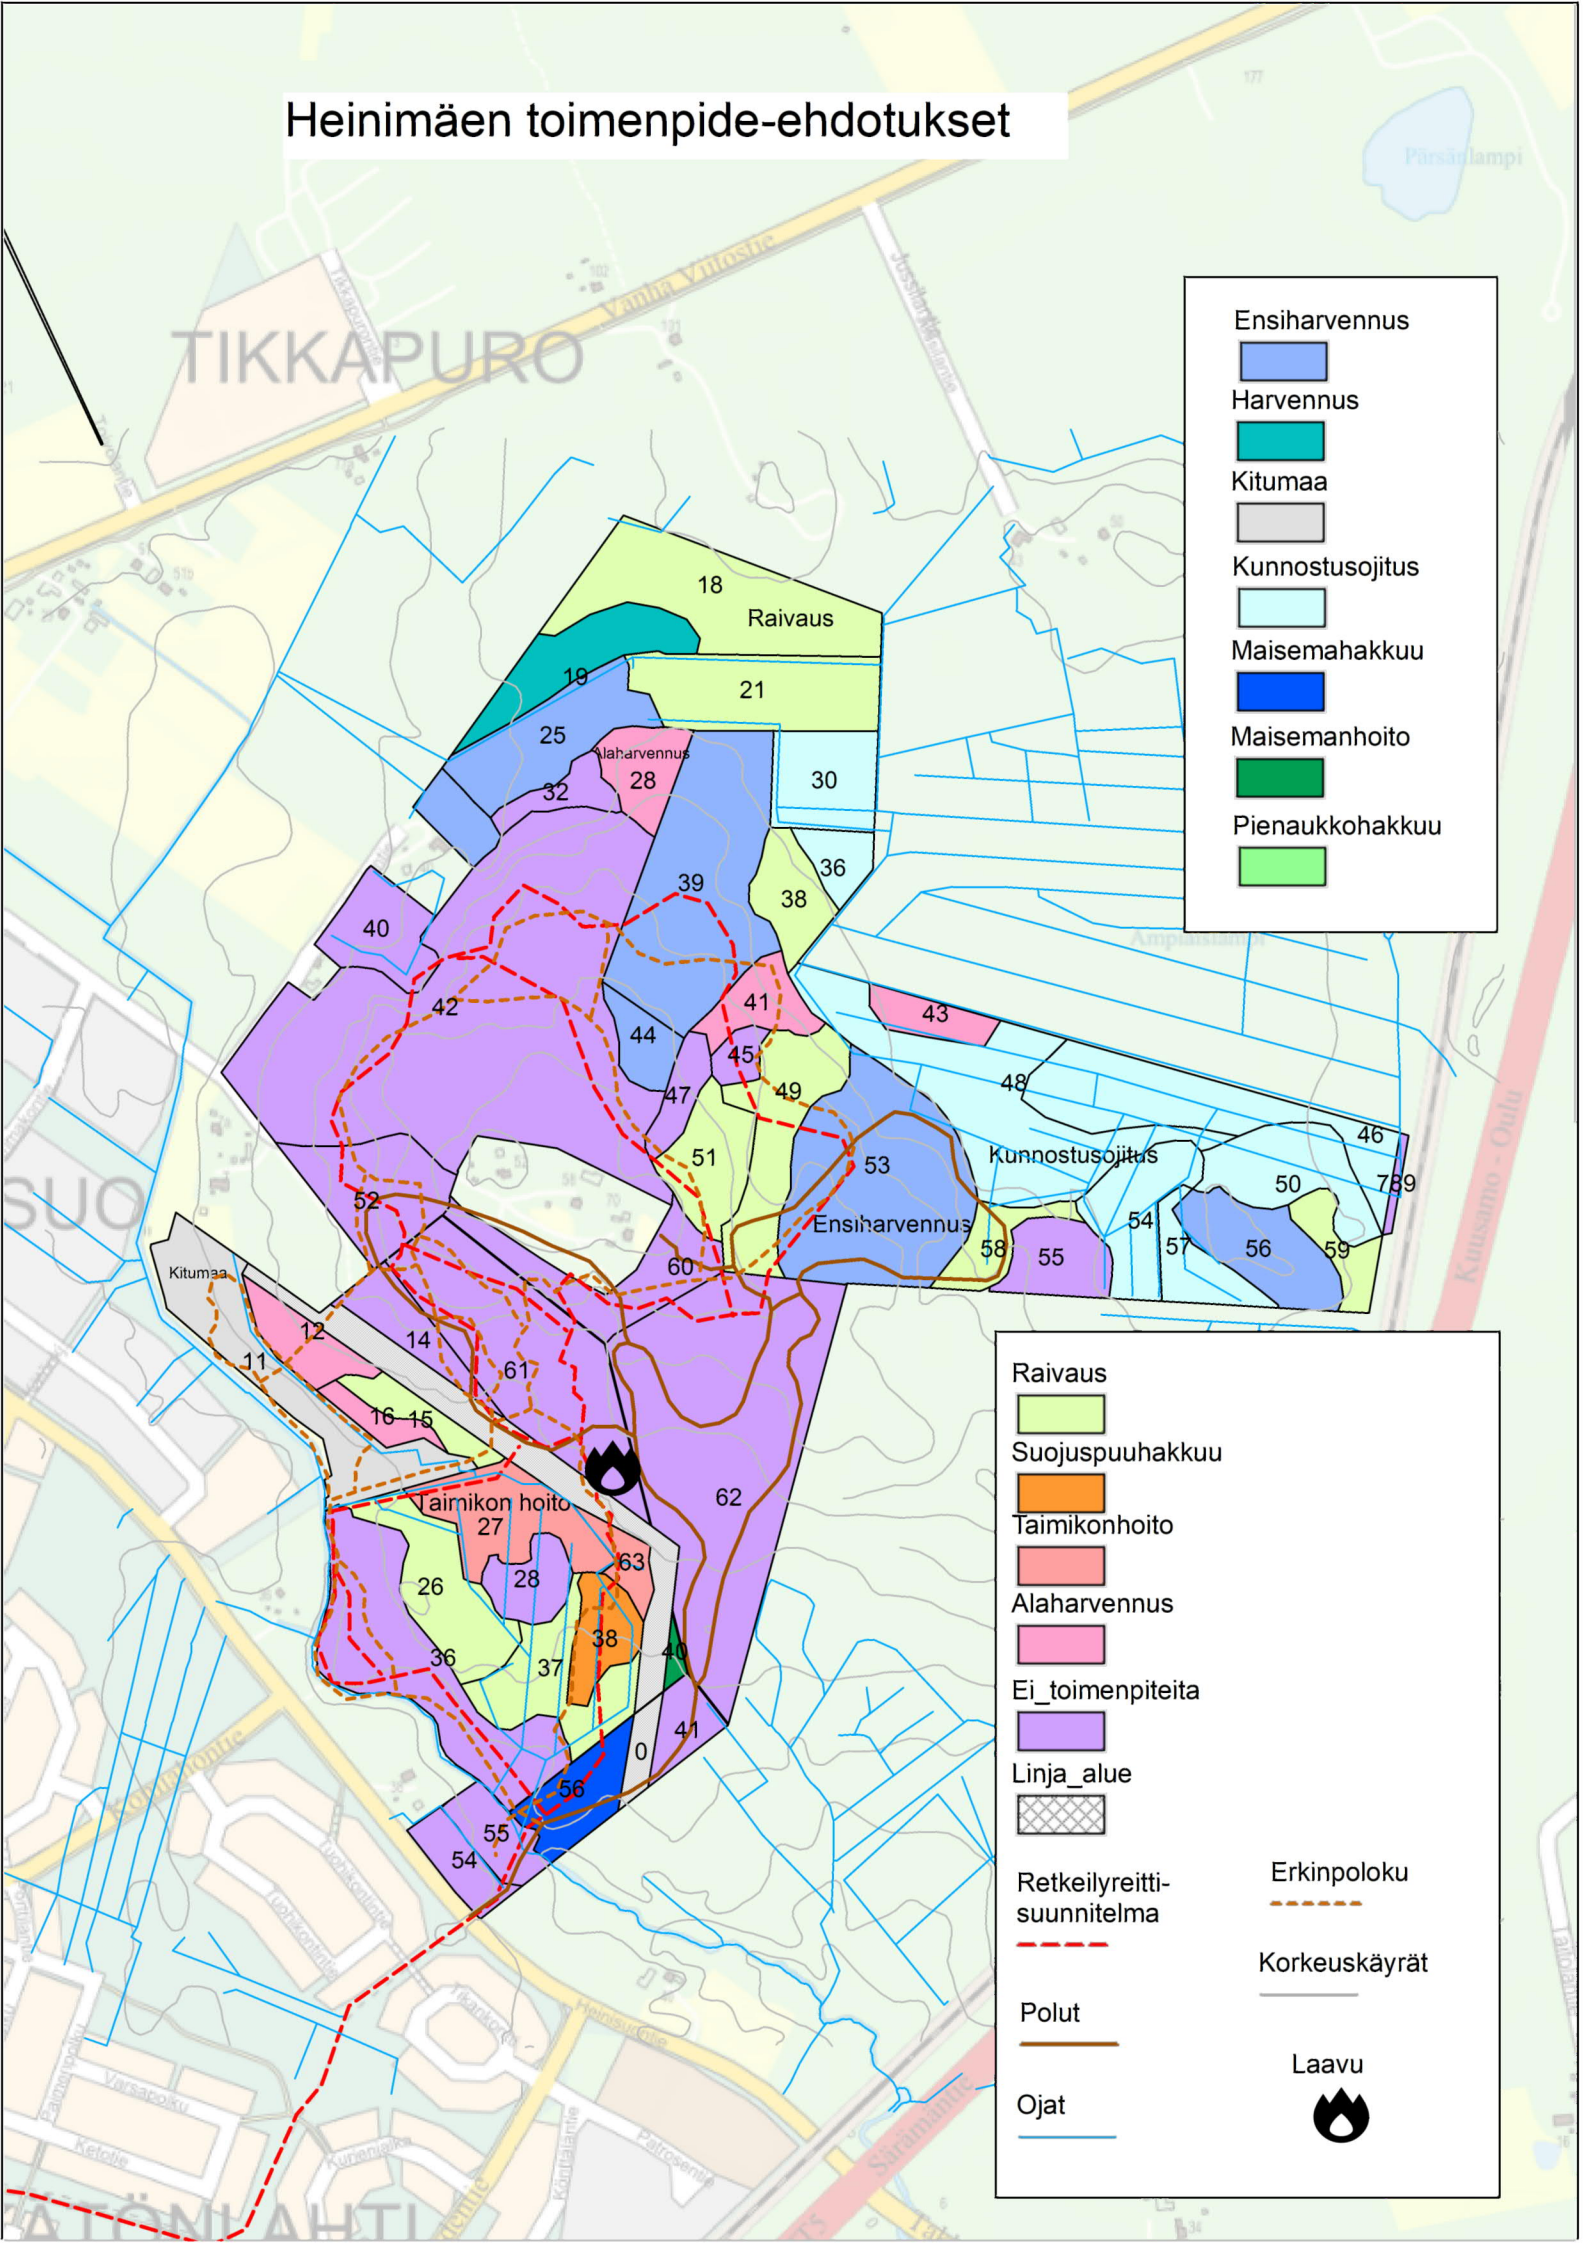

Heinimäen toimenpide-ehdotukset

Ensiharvennus	
Harvennus	
Kitumaa	
Kunnostusojitus	
Maisemahakkuu	
Maisemanhoito	
Pienaukkohakkuu	

Raivaus	
Suojuspuuhakkuu	
Taimikonhoito	
Alaharvennus	
Ei_toimenpiteita	
Linja_alue	
Retkeilyreitti-suunnitelma	
Polut	
Ojat	
Erkinpoloku	
Korkeuskäyrät	
Laavu	