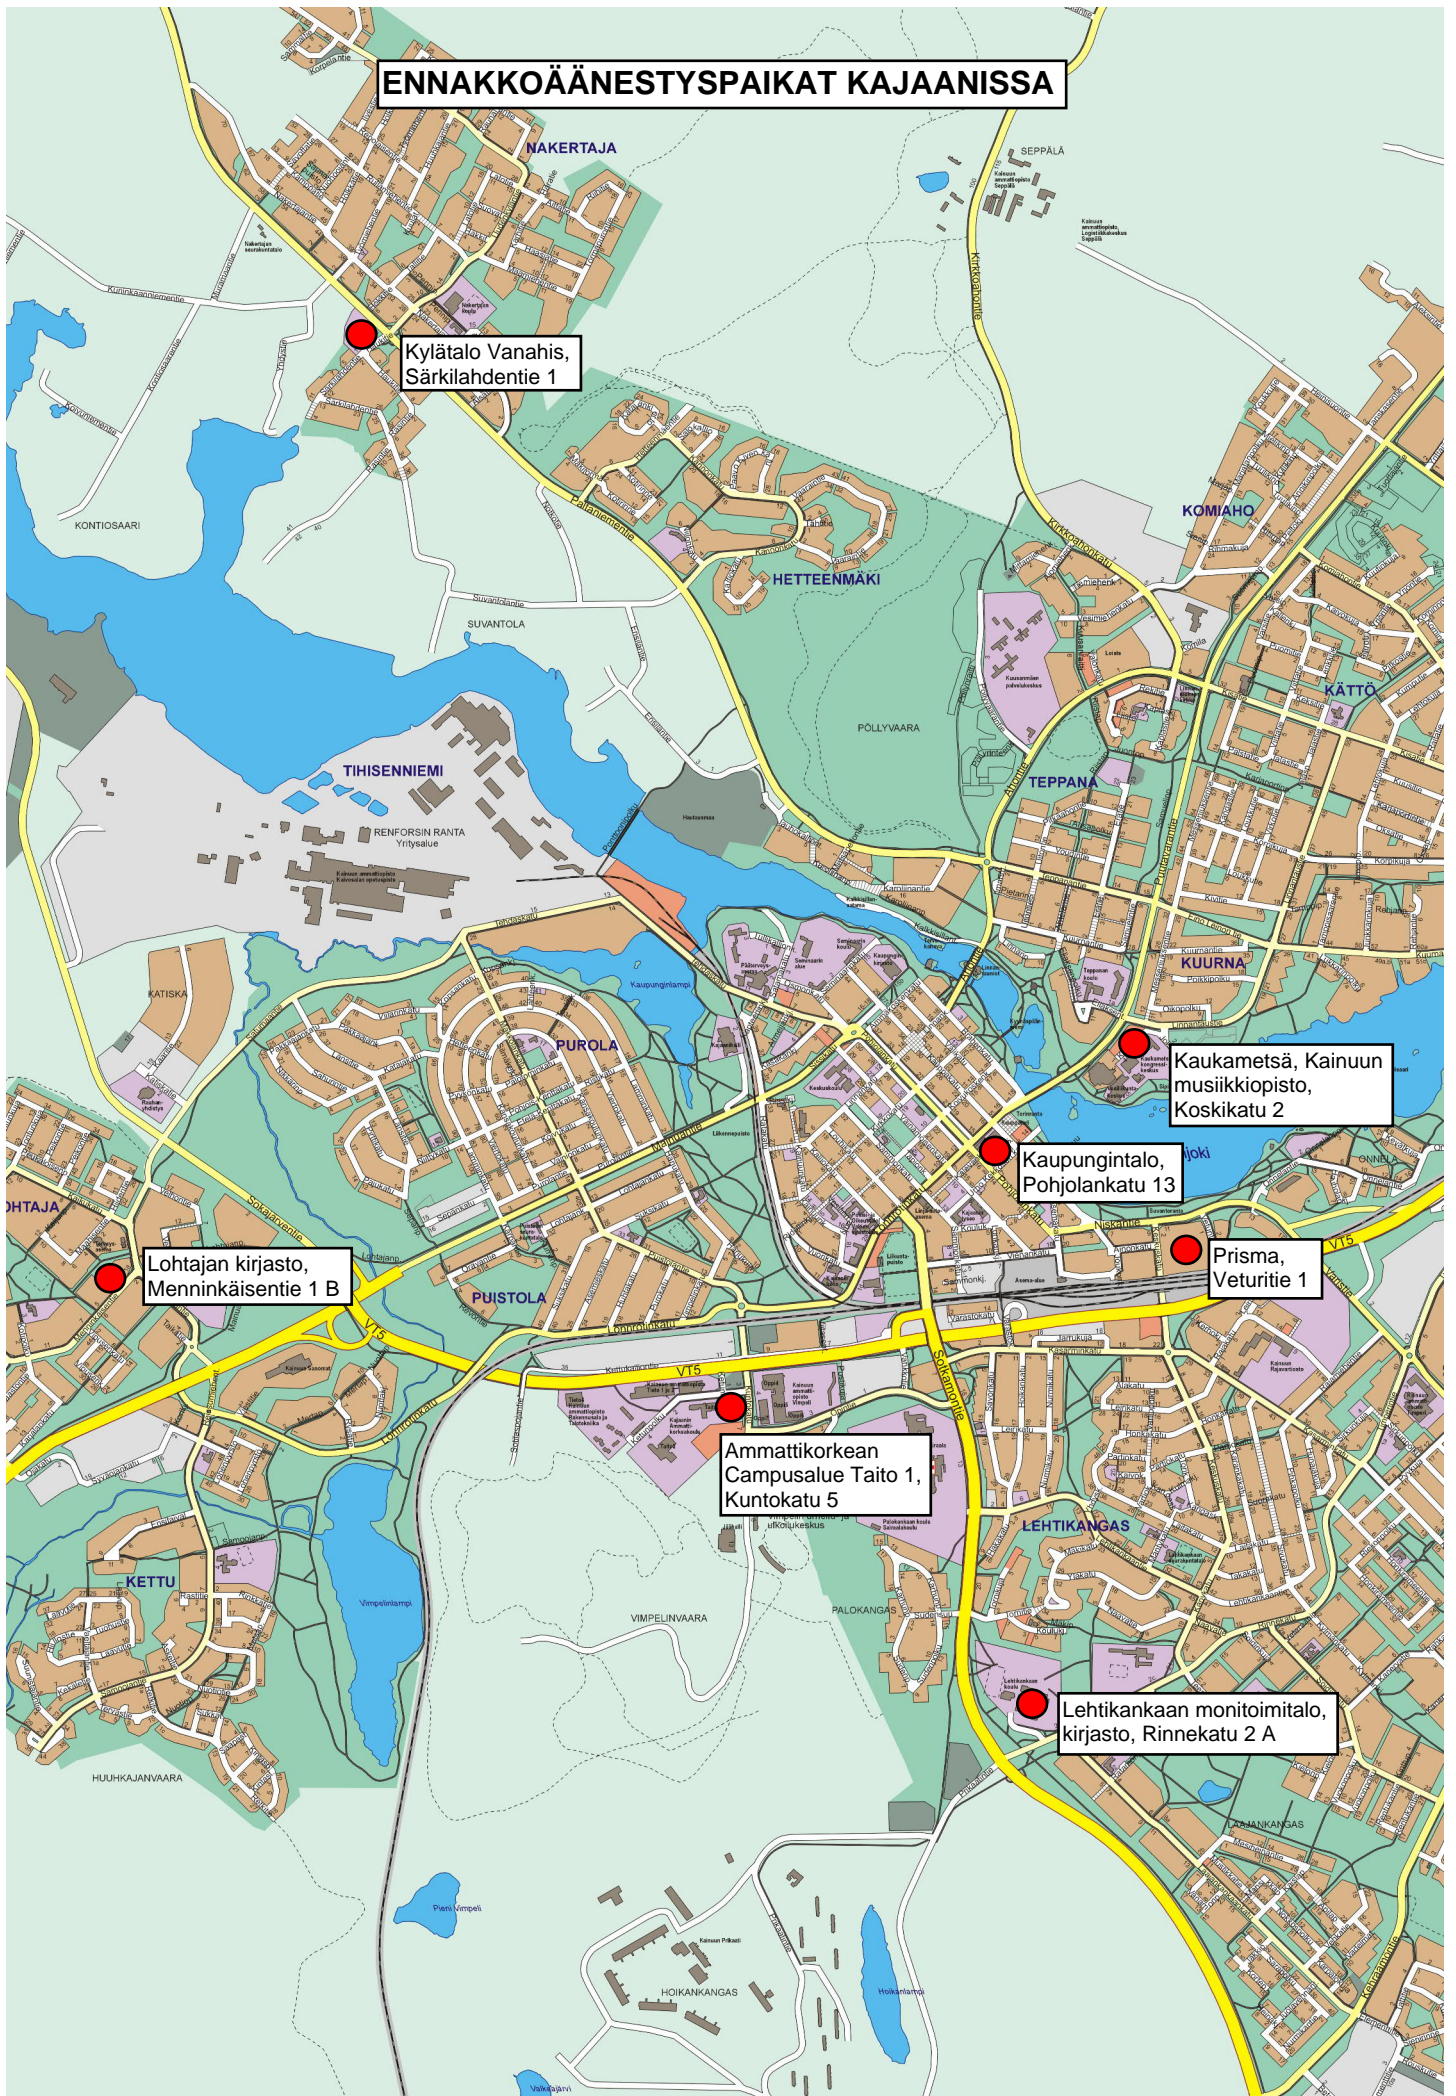

# ENNAKKOÄÄNESTYSPAIKAT KAJAANISSA

Kylätalo Vanahis,  
Särkilahdentie 1

Lohtajan kirjasto,  
Menninkäisentie 1 B

Ammattikorkean  
Campusalue Taito 1,  
Kuntokatu 5

Kaupungintalo,  
Pohjolankatu 13

Kaukametsä, Kainuun  
musiikkiopisto,  
Koskikatu 2

Prisma,  
Veturitie 1

Lehtikankaan monitoimitalo,  
kirjasto, Rinnekatu 2 A